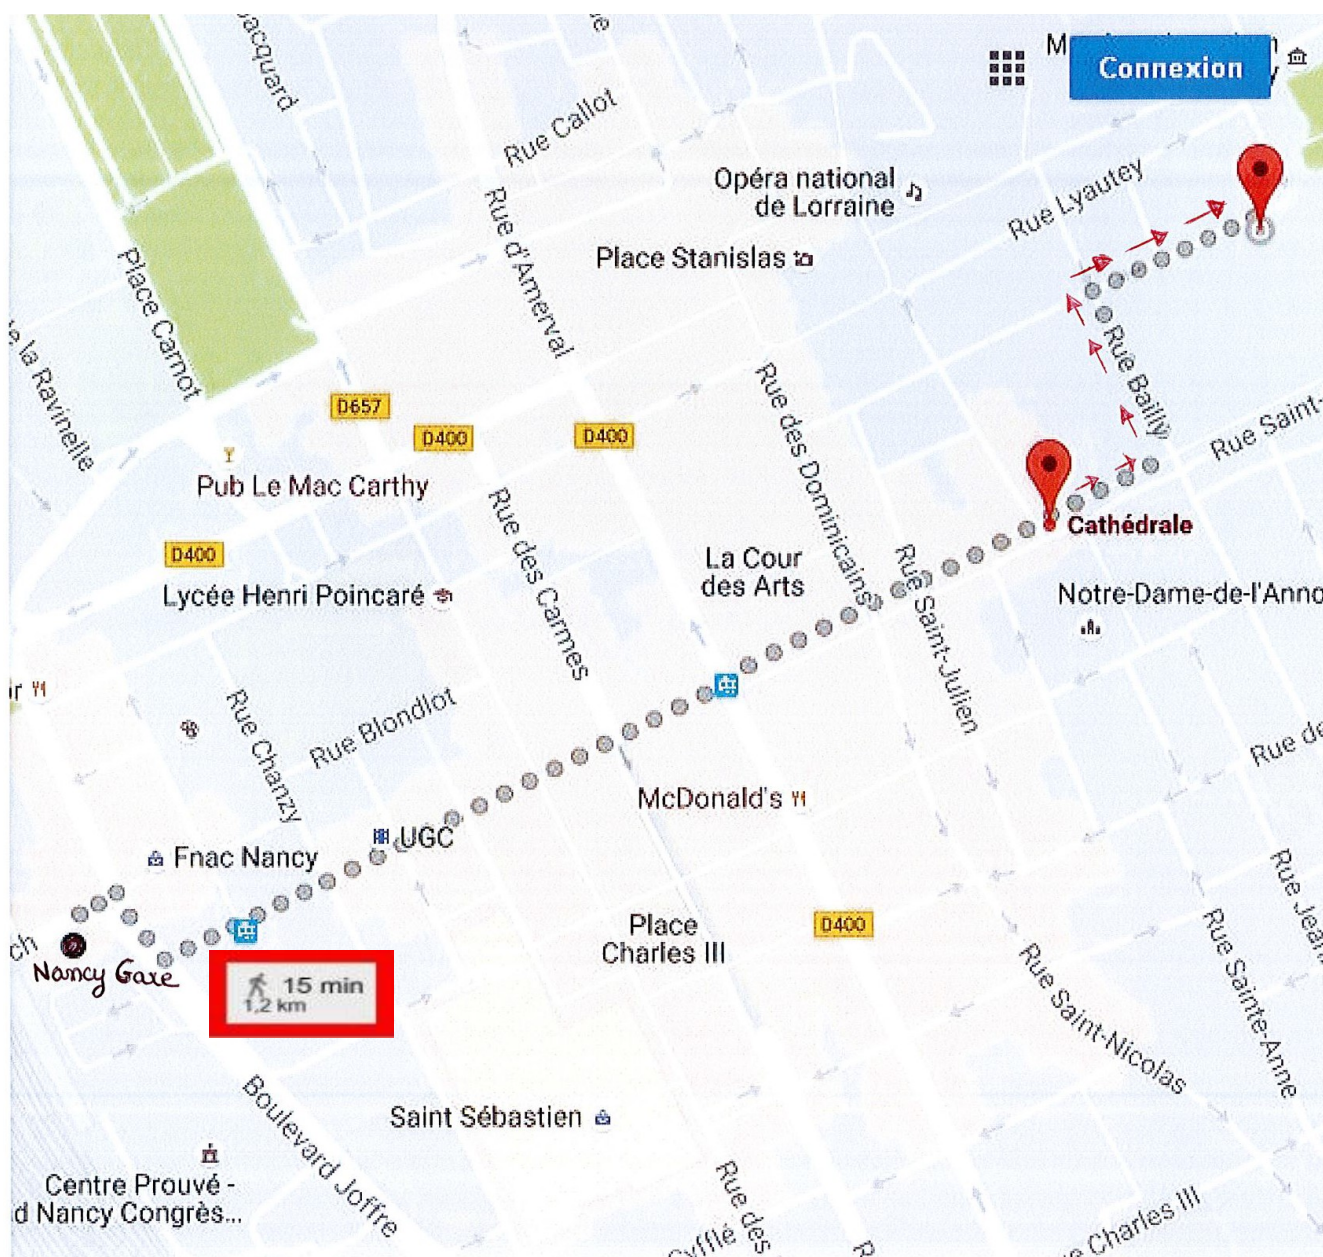

POUR SE RENDRE À L'INFOMA CENTRE DE NANCY

INFOMA - Centre de Nancy

14, rue Girardet - CS 14216
 54042 NANCY Cedex

PAR LE TRAM DEPUIS LA GARE SNCF DE NANCY : (voir plan ci-dessous)

Place de la République à côté de la gare.
 Prendre le TRAM 1 destination « ESSEY - mouzimpré » : « Nancy-Gare »
 Descendre à la station du TRAM 1 : Cathédrale puis prendre à gauche sur Rue Bailly (130 m)
 Prendre à droite sur Rue Girardet
 Le Tram passe toutes les 7 minutes.

Ou à pied 15 min

PLAN DU SITE

Se rendre à l'entrée piétons 14, rue Girardet et suivre le fléchage INFOMA « pavillon VENET»

VIE PRATIQUE DU CENTRE

Accès aux locaux

L'accès au centre est possible au n° 14 de la rue Girardet tous les jours ouvrables de la semaine de 7h30 à 12h00 et de 14h00 à 16h30 en se présentant à l'accueil.

Au-delà de ces horaires, seules les personnes disposant d'un badge peuvent entrer.

PAS DE STATIONNEMENT POSSIBLE SUR LE SITE

Parking le plus proche : Vaudémont à Nancy à 500 mètres du centre et à 7 minutes à pied