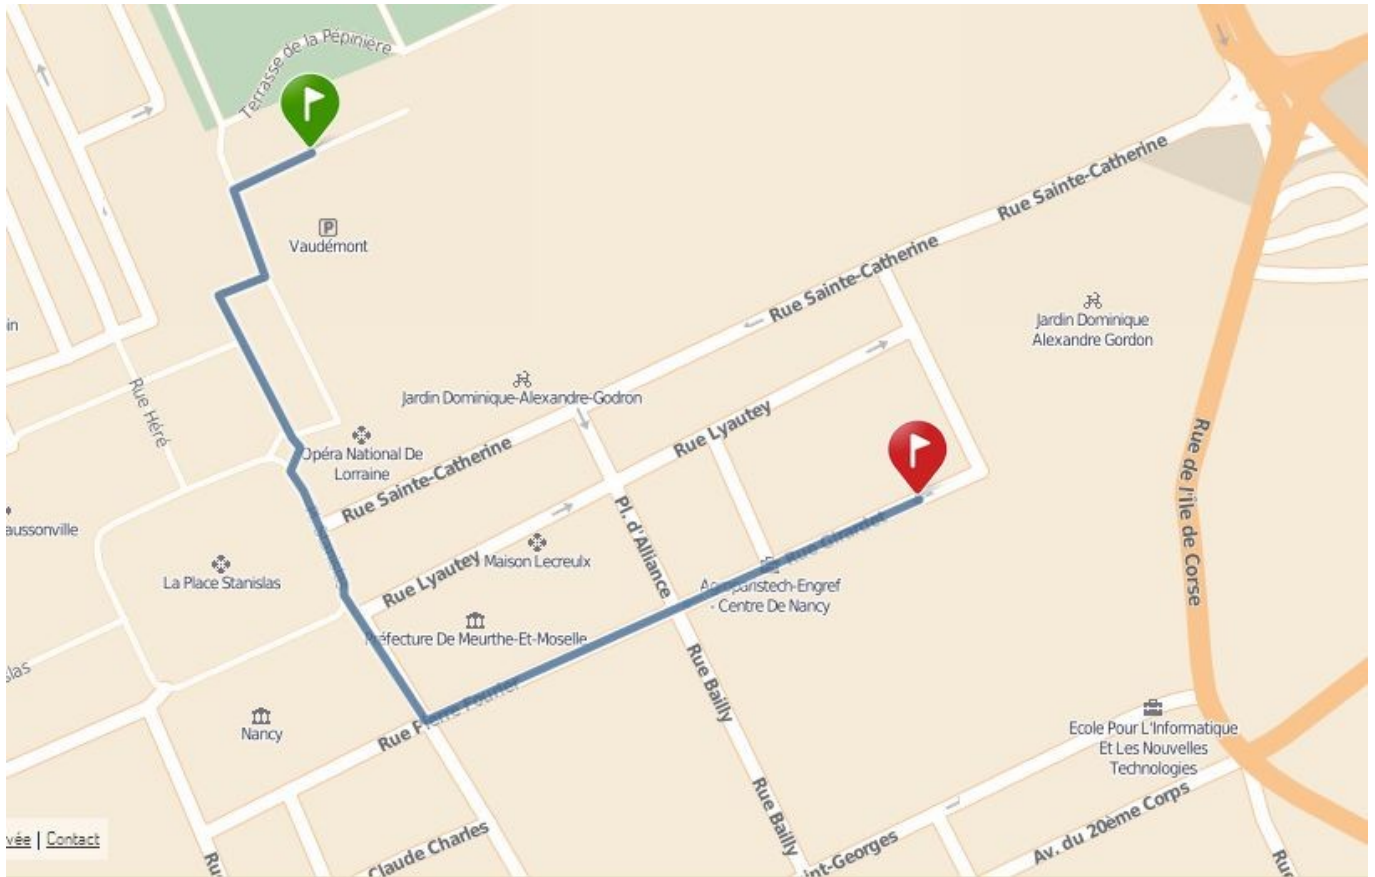

POUR SE RENDRE À L'INFOMA CENTRE DE NANCY

INFOMA - Centre de Nancy

14, rue Girardet - CS 14216
 54042 NANCY Cedex

PAR LE TRAM DEPUIS LA GARE SNCF DE NANCY : (voir plan ci-dessous)

Place de la République à côté de la gare.
 Prendre le TRAM 1 destination « ESSEY - mouzimpré » : « Nancy-Gare »
 Descendre à la station du TRAM 1 : Cathédrale puis prendre à gauche sur Rue Bailly (130 m)
 Prendre à droite sur Rue Girardet
 Le Tram passe toutes les 7 minutes.

Ou à pied 15 min

PLAN DU SITE

Se rendre à l'entrée piétons 14, rue Girardet et suivre le fléchage INFOMA « pavillon VENET»

VIE PRATIQUE DU CENTRE

Accès aux locaux

L'accès au centre est possible au n° 14 de la rue Girardet tous les jours ouvrables de la semaine de 7h30 à 12h00 et de 14h00 à 16h30 en se présentant à l'accueil.

Au-delà de ces horaires, seules les personnes disposant d'un badge peuvent entrer.

PAS DE STATIONNEMENT POSSIBLE SUR LE SITE

Parking le plus proche : Vaudémont à Nancy à 500 mètres du centre et à 7 minutes à pied