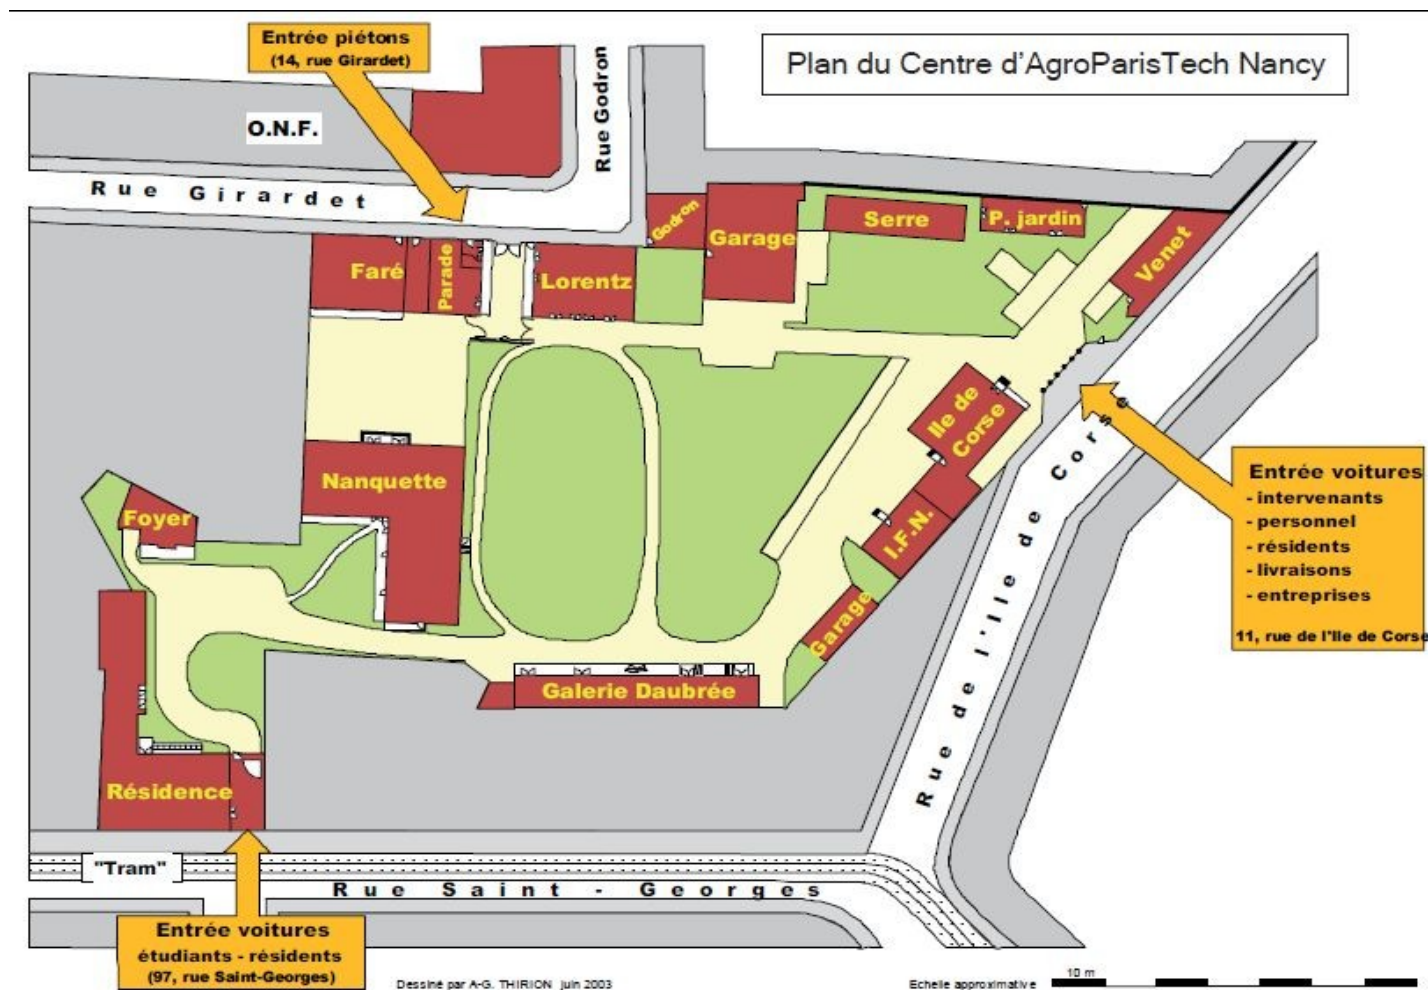

POUR SE RENDRE À L'INFOMA CENTRE DE NANCY

INFOMA - Centre de Nancy

14, rue Girardet - CS 14216
 54042 NANCY Cedex

PAR LE TRAM DEPUIS LA GARE SNCF DE NANCY : (voir plan ci-dessous)

Place de la République à côté de la gare.
 Prendre le TRAM 1 destination « ESSEY - mouzimpré » : « Nancy-Gare »
 Descendre à la station du TRAM 1 : Cathédrale puis prendre à gauche sur Rue Bailly (130 m)
 Prendre à droite sur Rue Girardet
 Le Tram passe toutes les 7 minutes.

Ou à pied 15 min

PLAN DU SITE

Se rendre à l'entrée piétons 14, rue Girardet et suivre le fléchage INFOMA « pavillon VENET»

VIE PRATIQUE DU CENTRE

Accès aux locaux

L'accès au centre est possible au n° 14 de la rue Girardet tous les jours ouvrables de la semaine de 7h30 à 12h00 et de 14h00 à 16h30 en se présentant à l'accueil.

Au-delà de ces horaires, seules les personnes disposant d'un badge peuvent entrer.

PAS DE STATIONNEMENT POSSIBLE SUR LE SITE

Parking le plus proche : Vaudémont à Nancy à 500 mètres du centre et à 7 minutes à pied