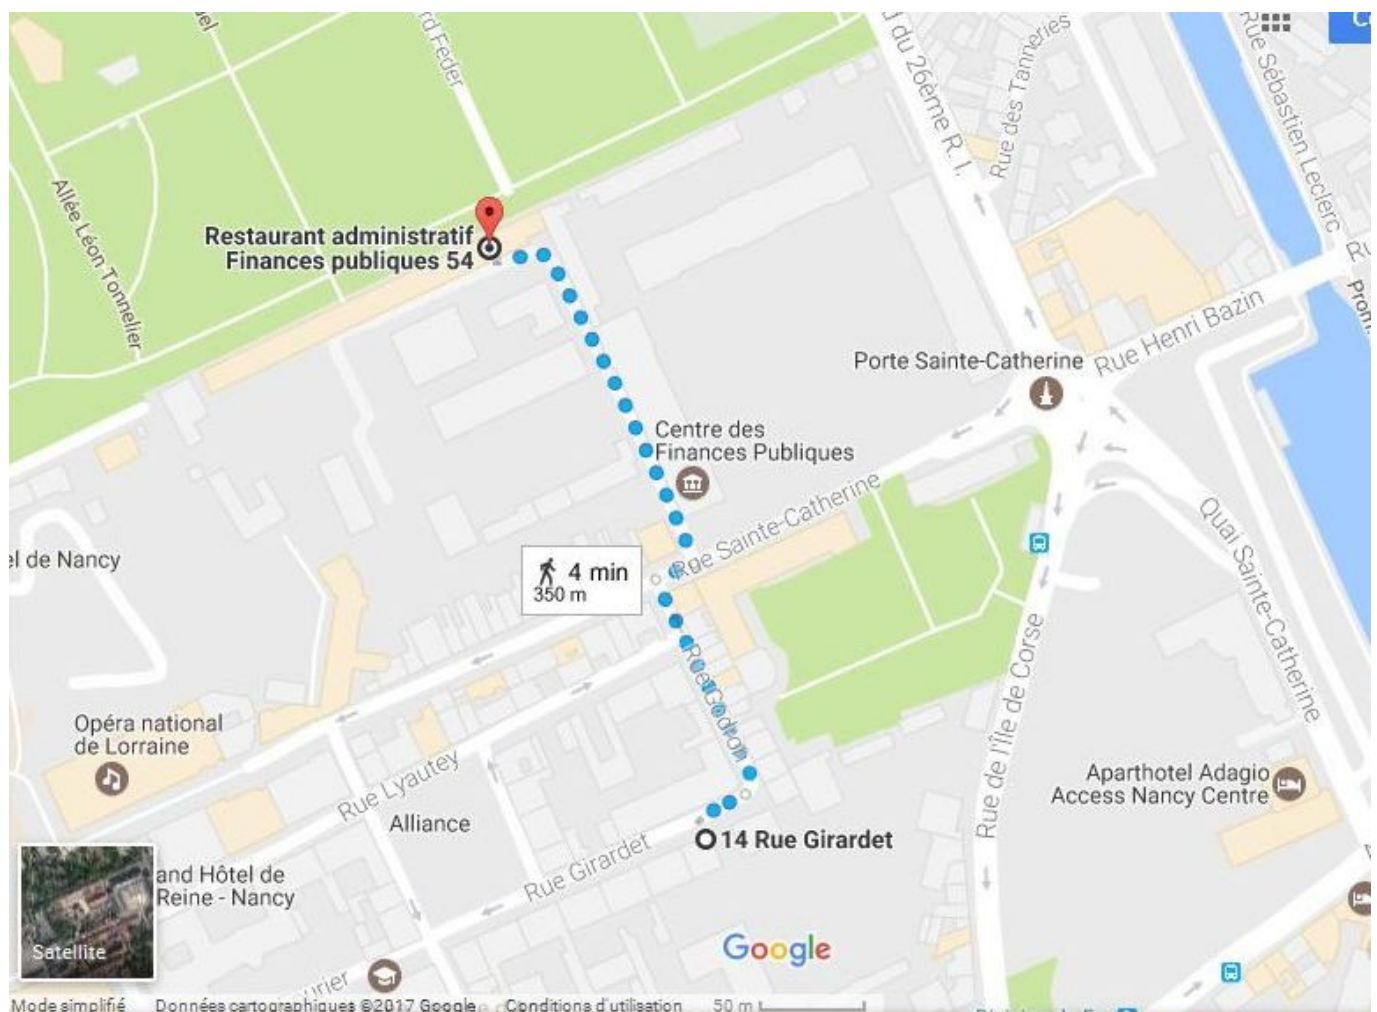

RESTAURATION

Possibilité de déjeuner au self de l'Association du Restaurant Administratif des Finances Publiques 54

Adresse :

Cité administrative
Entrée H2
45, rue Sainte-Catherine,
54000 Nancy

Repas à 8,60 € : entrée, plat, fromage ou dessert, boisson et café

INFOMA – Centre de Nancy
14, rue Girardet – CS 14216 – 54042 NANCY Cedex
Tél. 03.83.49.94.10
Courriel : infoma-nancy.sg@agriculture.gouv.fr