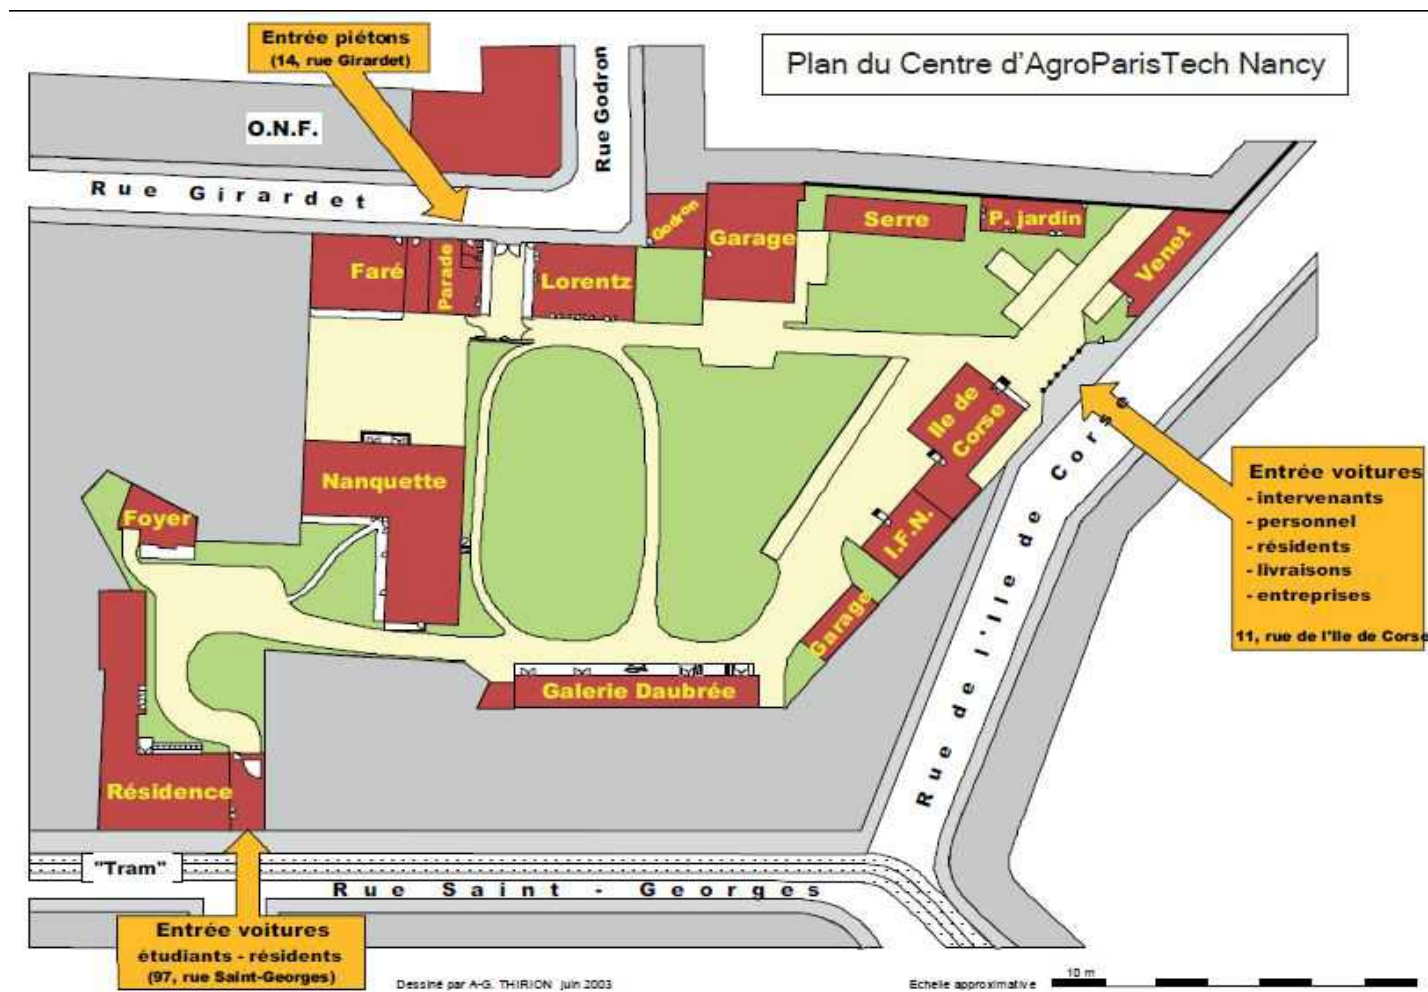

PLAN DU SITE

Se rendre à l'entrée piétons 14, rue Girardet et suivre le fléchage INFOMA « pavillon VENET»

VIE PRATIQUE DU CENTRE

Accès aux locaux

L'accès au centre est possible au n° 14 de la rue Girardet tous les jours ouvrables de la semaine de 7h30 à 12h00 et de 13h45 à 16h30 en se présentant à l'accueil.

Au-delà de ces horaires, seules les personnes disposant d'un badge peuvent entrer.

PAS DE STATIONNEMENT POSSIBLE SUR LE SITE

Parking le plus proche : Vaudémont à Nancy à 500 mètres du centre et à 7 minutes à pied