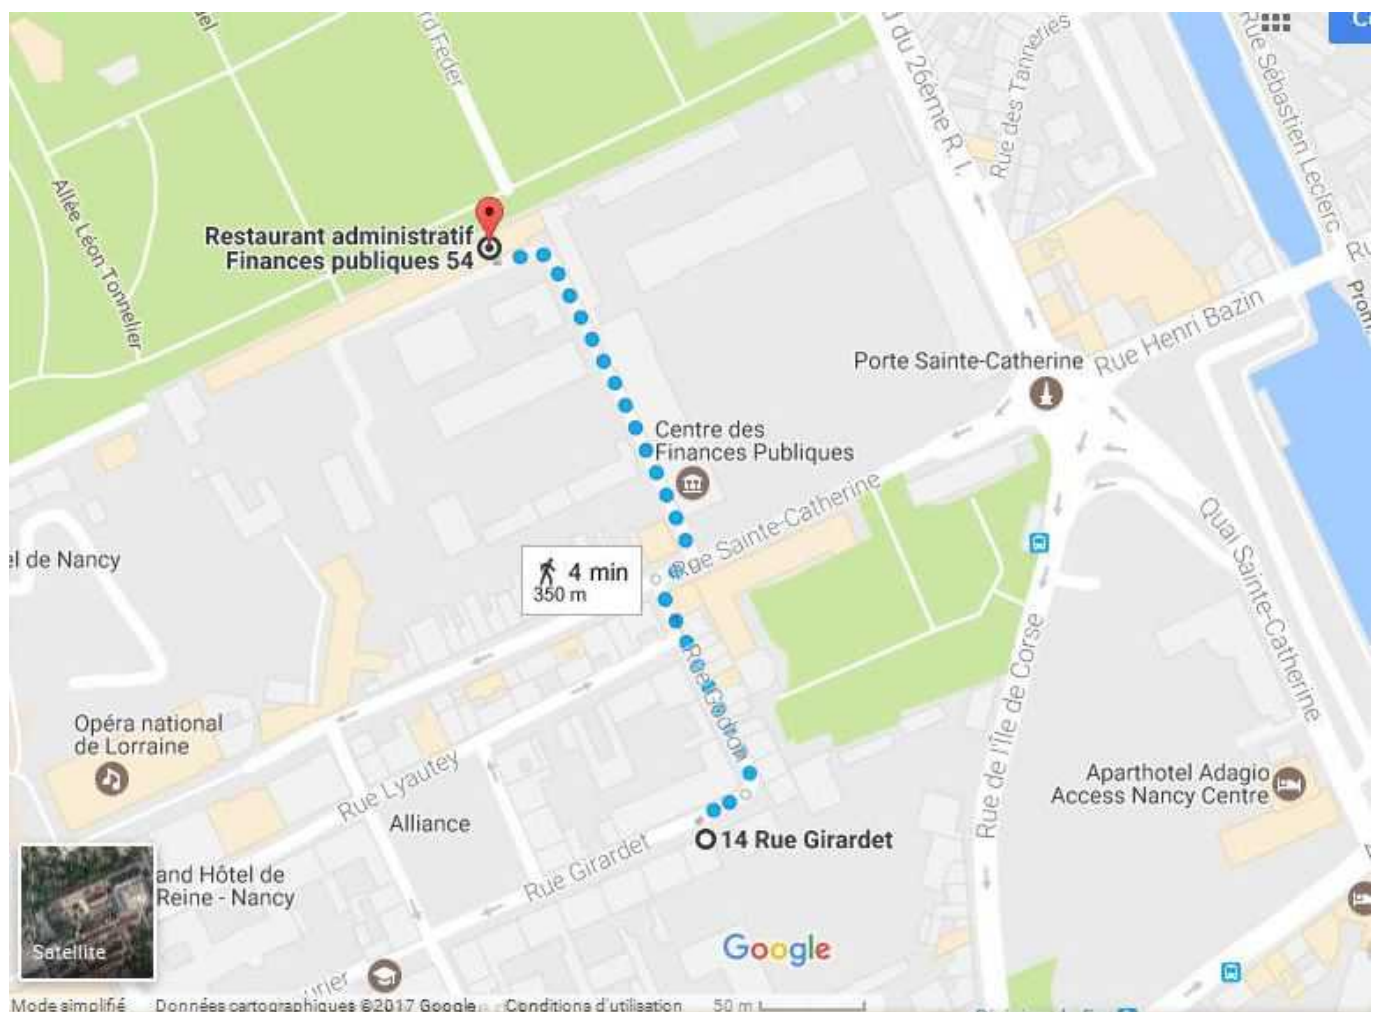

RESTAURATION

Possibilité de déjeuner au self de l'Association du Restaurant des Finances Publiques 54

Adresse :

Cité administrative
Entrée H2
45, rue Sainte-Catherine,
54000 Nancy

Repas à 8,70 € : entrée, plat, fromage ou dessert, boisson, café .

INFOMA – Centre de Nancy
14, rue Girardet – CS 14216 – 54042 NANCY Cedex
Tél. 03.83.49.94.10
Courriel : infoma-nancy.sg@agriculture.gouv.fr