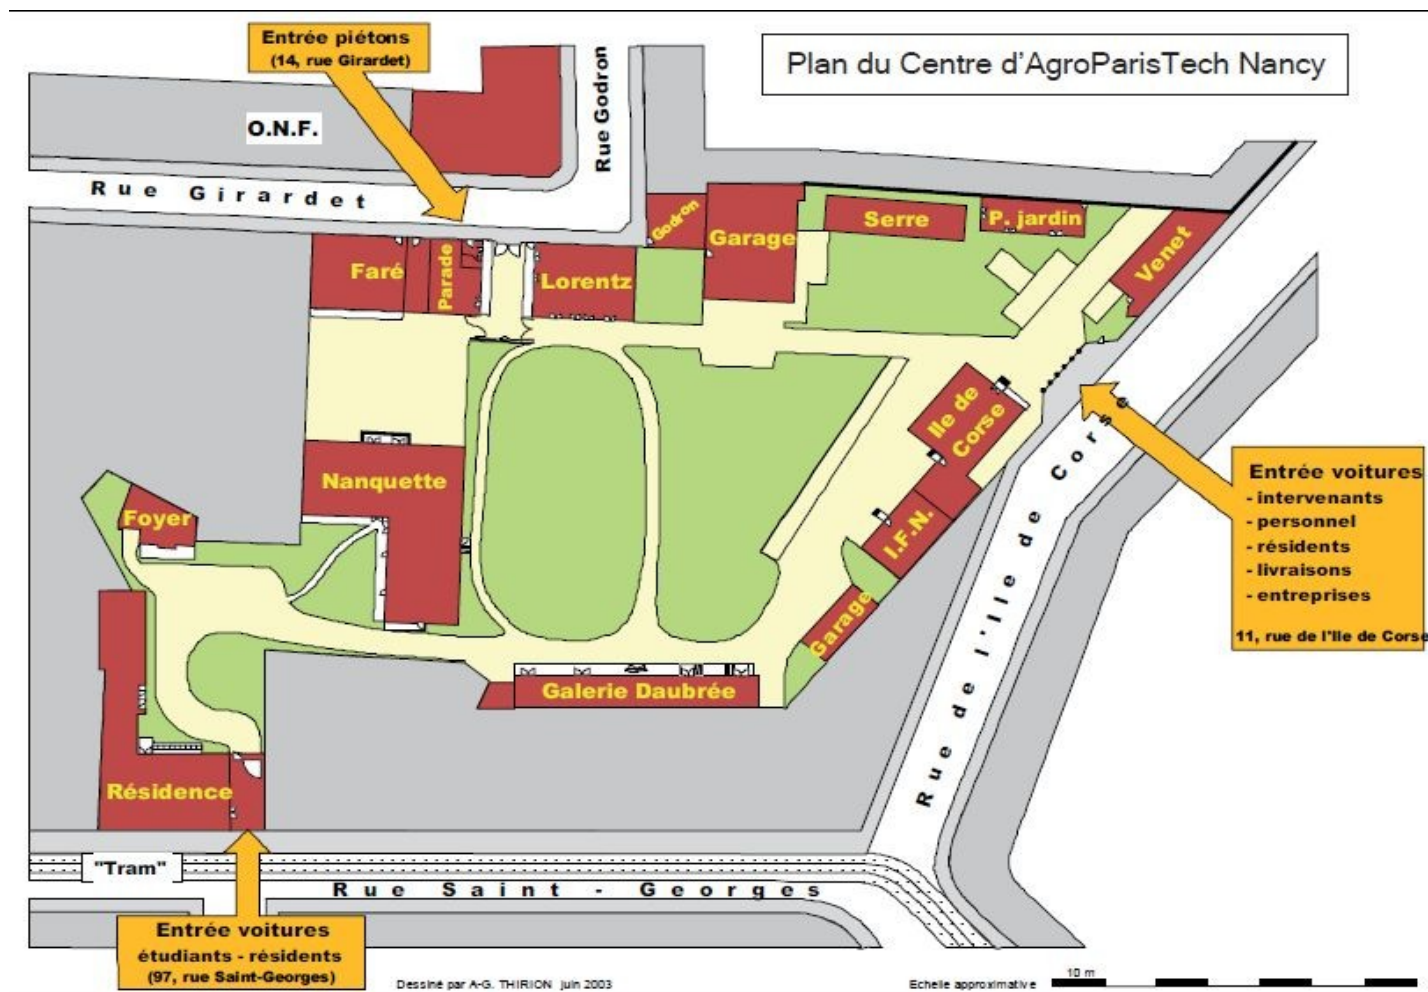

POUR SE RENDRE À L'INFOMA CENTRE DE NANCY

INFOMA - Centre de Nancy

14, rue Girardet - CS 14216
 54042 NANCY Cedex

PAR LE TRAM DEPUIS LA GARE SNCF DE NANCY : (voir plan ci-dessous)

Place de la République à côté de la gare.
 Prendre le TRAM 1 destination « ESSEY - mouzimpré » : « Nancy-Gare »
 Descendre à la station du TRAM 1 : Cathédrale puis prendre à gauche sur Rue Bailly (130 m)
 Prendre à droite sur Rue Girardet
 Le Tram passe toutes les 7 minutes.

Ou à pied 15 min

PLAN DU SITE

Se rendre à l'entrée piétons 14, rue Girardet et suivre le fléchage INFOMA « pavillon VENET»

VIE PRATIQUE DU CENTRE

Accès aux locaux

L'accès au centre est possible au n° 14 de la rue Girardet tous les jours ouvrables de la semaine de 7h30 à 12h00 et de 13h45 à 16h30 en se présentant à l'accueil.

Au-delà de ces horaires, seules les personnes disposant d'un badge peuvent entrer.

PAS DE STATIONNEMENT POSSIBLE SUR LE SITE

Parking le plus proche : Vaudémont à Nancy à 500 mètres du centre et à 7 minutes à pied