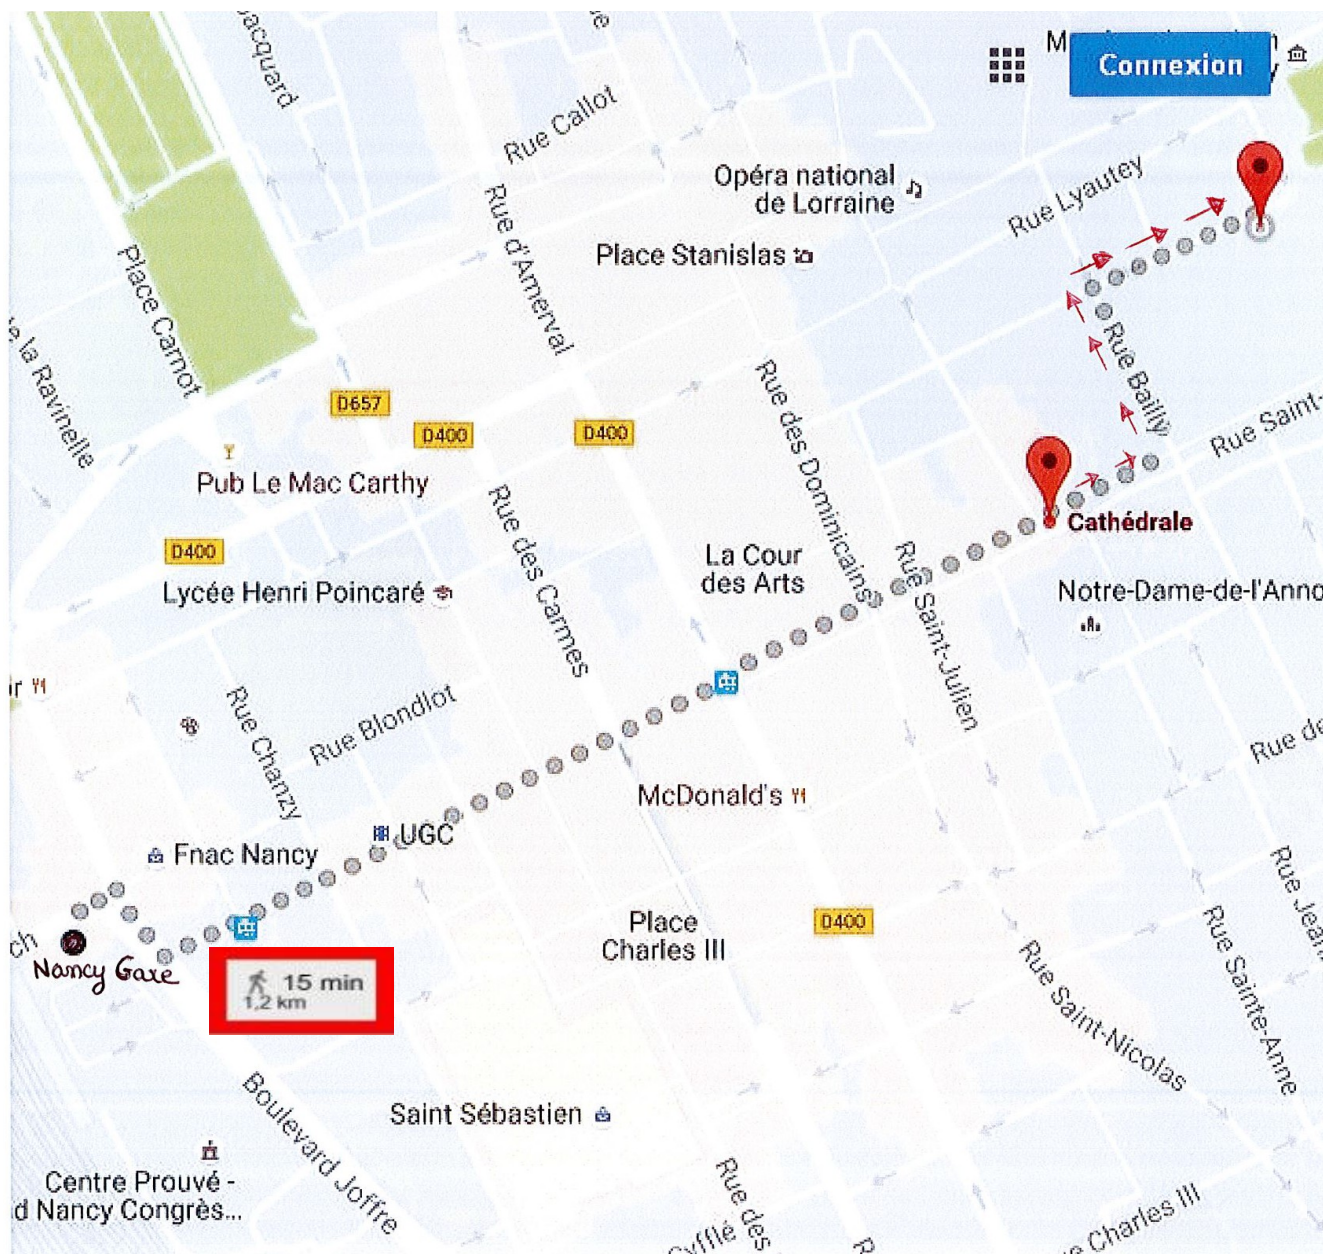

POUR SE RENDRE À L'INFOMA CENTRE DE NANCY

INFOMA - Centre de Nancy

14, rue Girardet - CS 14216
 54042 NANCY Cedex

PAR LE TRAM DEPUIS LA GARE SNCF DE NANCY : (voir plan ci-dessous)

Place de la République à côté de la gare.
 Prendre le TRAM 1 destination « ESSEY - mouzimpré » : « Nancy-Gare »
 Descendre à la station du TRAM 1 : Cathédrale puis prendre à gauche sur Rue Bailly (130 m)
 Prendre à droite sur Rue Girardet
 Le Tram passe toutes les 7 minutes.

Ou à pied 15 min

PLAN DU SITE

Se rendre à l'entrée piétons 14, rue Girardet et suivre le fléchage INFOMA « pavillon VENET»

VIE PRATIQUE DU CENTRE

Accès aux locaux

L'accès au centre est possible au n° 14 de la rue Girardet tous les jours ouvrables de la semaine de 7h30 à 12h00 et de 13h45 à 16h30 en se présentant à l'accueil.

Au-delà de ces horaires, seules les personnes disposant d'un badge peuvent entrer.

PAS DE STATIONNEMENT POSSIBLE SUR LE SITE

Parking le plus proche : Vaudémont à Nancy à 500 mètres du centre et à 7 minutes à pied