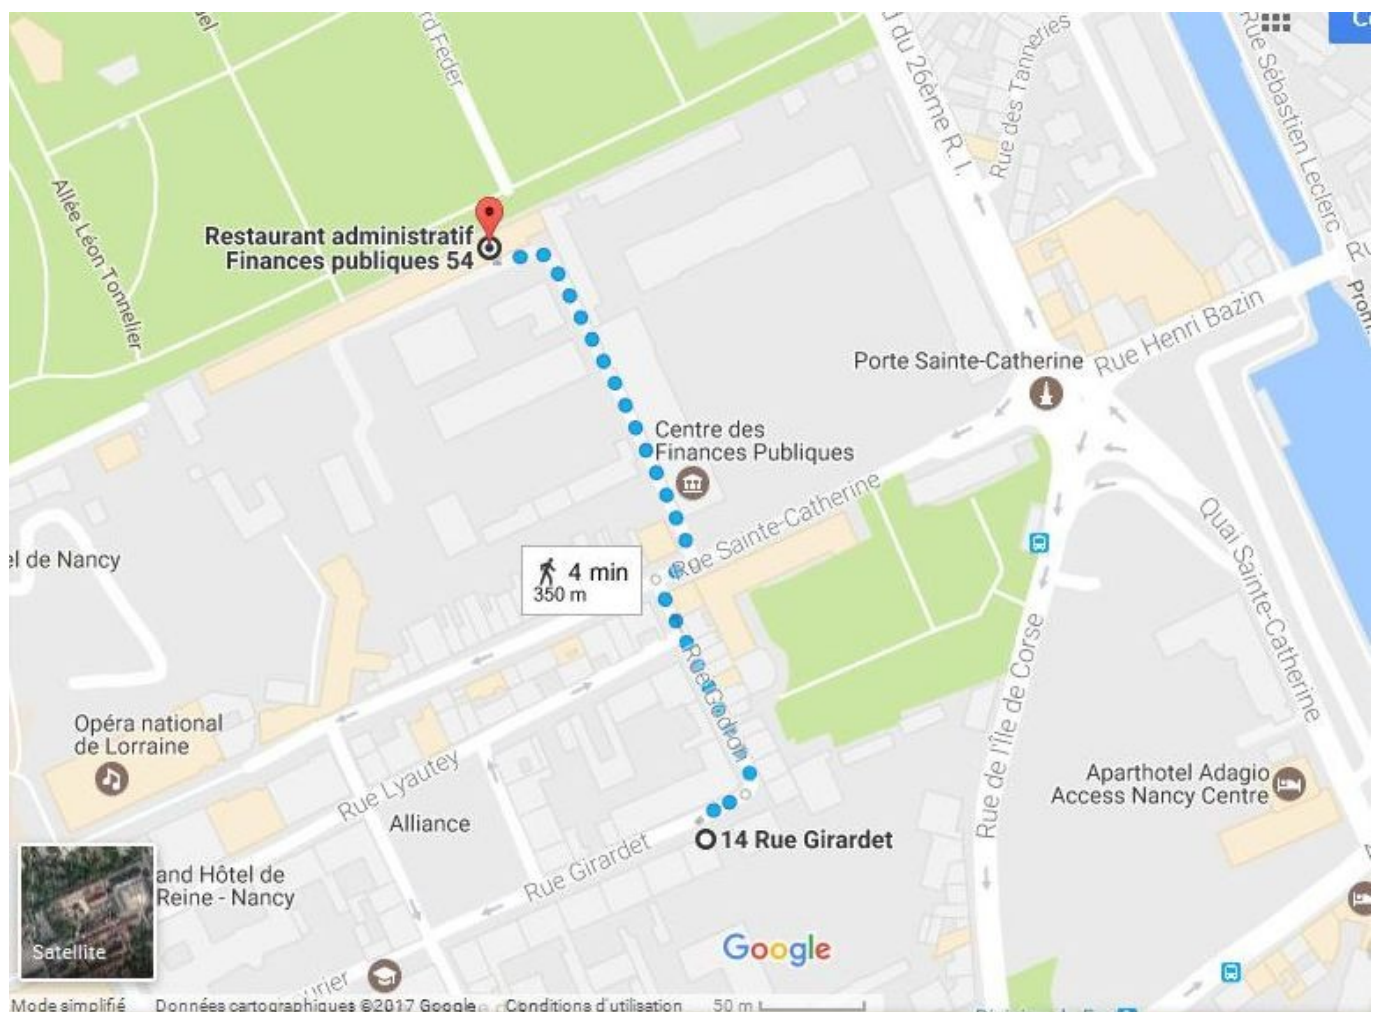

RESTAURATION

Possibilité de déjeuner au self de l'Association du Restaurant des Finances Publiques 54

Adresse :

Cité administrative
Entrée H2
45, rue Sainte-Catherine,
54000 Nancy

Repas à 8,70 € : entrée, plat, fromage ou dessert, boisson, café .

INFOMA – Centre de Nancy
14, rue Girardet – CS 14216 – 54042 NANCY Cedex
Tél. 03.83.49.94.10
Courriel : infoma-nancy.sg@agriculture.gouv.fr