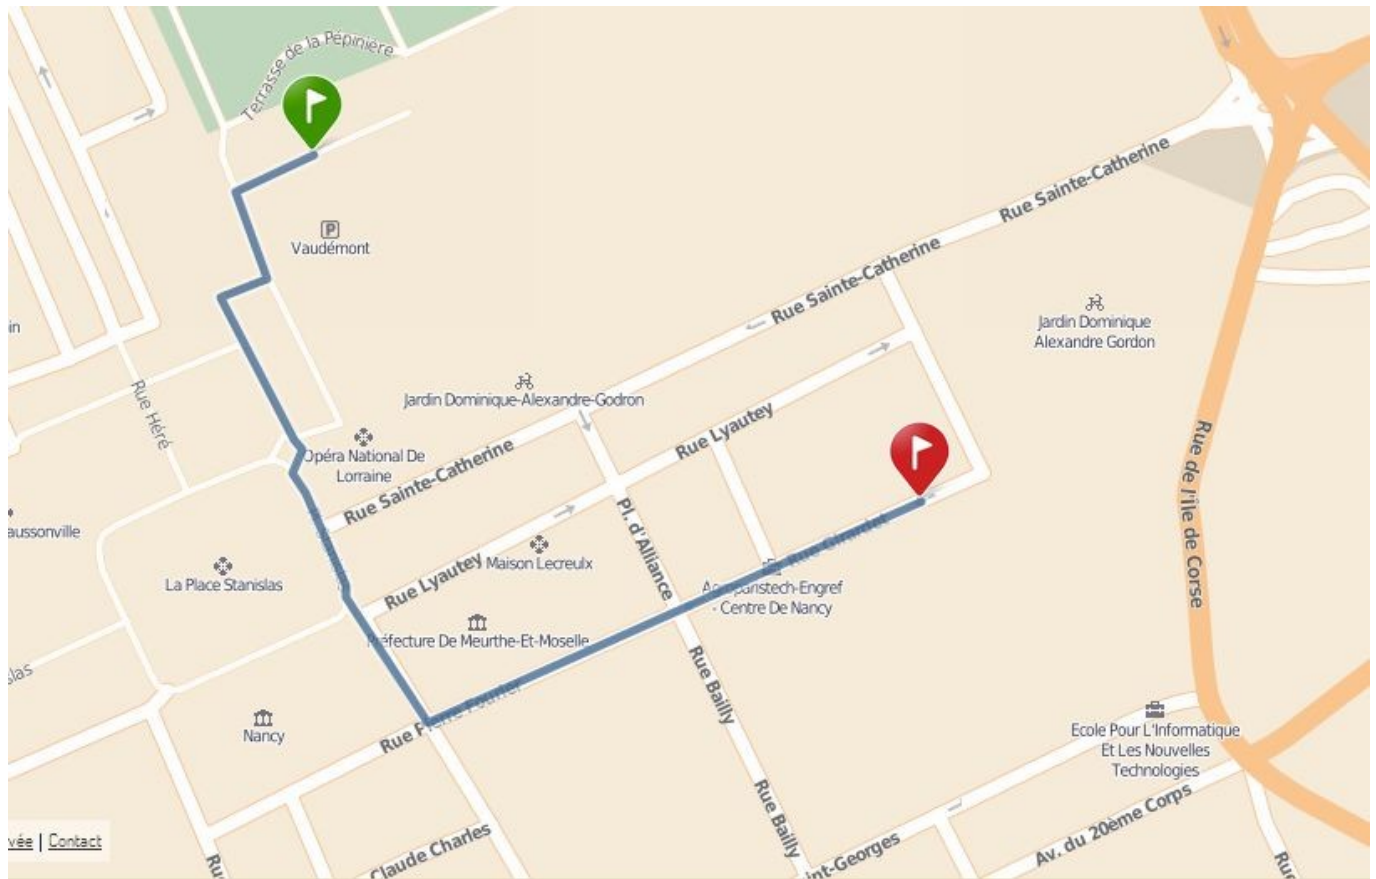

POUR SE RENDRE À L'INFOMA CENTRE DE NANCY

INFOMA - Centre de Nancy

14, rue Girardet - CS 14216
 54042 NANCY Cedex

PAR LE TRAM DEPUIS LA GARE SNCF DE NANCY : (voir plan ci-dessous)

Place de la République à côté de la gare.
 Prendre le TRAM 1 destination « ESSEY - mouzimpré » : « Nancy-Gare »
 Descendre à la station du TRAM 1 : Cathédrale puis prendre à gauche sur Rue Bailly (130 m)
 Prendre à droite sur Rue Girardet
 Le Tram passe toutes les 7 minutes.

Ou à pied 15 min

PLAN DU SITE

Se rendre à l'entrée piétons 14, rue Girardet et suivre le fléchage INFOMA « pavillon VENET»

VIE PRATIQUE DU CENTRE

Accès aux locaux

L'accès au centre est possible au n° 14 de la rue Girardet tous les jours ouvrables de la semaine de 7h30 à 12h00 et de 13h45 à 16h30 en se présentant à l'accueil.

Au-delà de ces horaires, seules les personnes disposant d'un badge peuvent entrer.

PAS DE STATIONNEMENT POSSIBLE SUR LE SITE

Parking le plus proche : Vaudémont à Nancy à 500 mètres du centre et à 7 minutes à pied