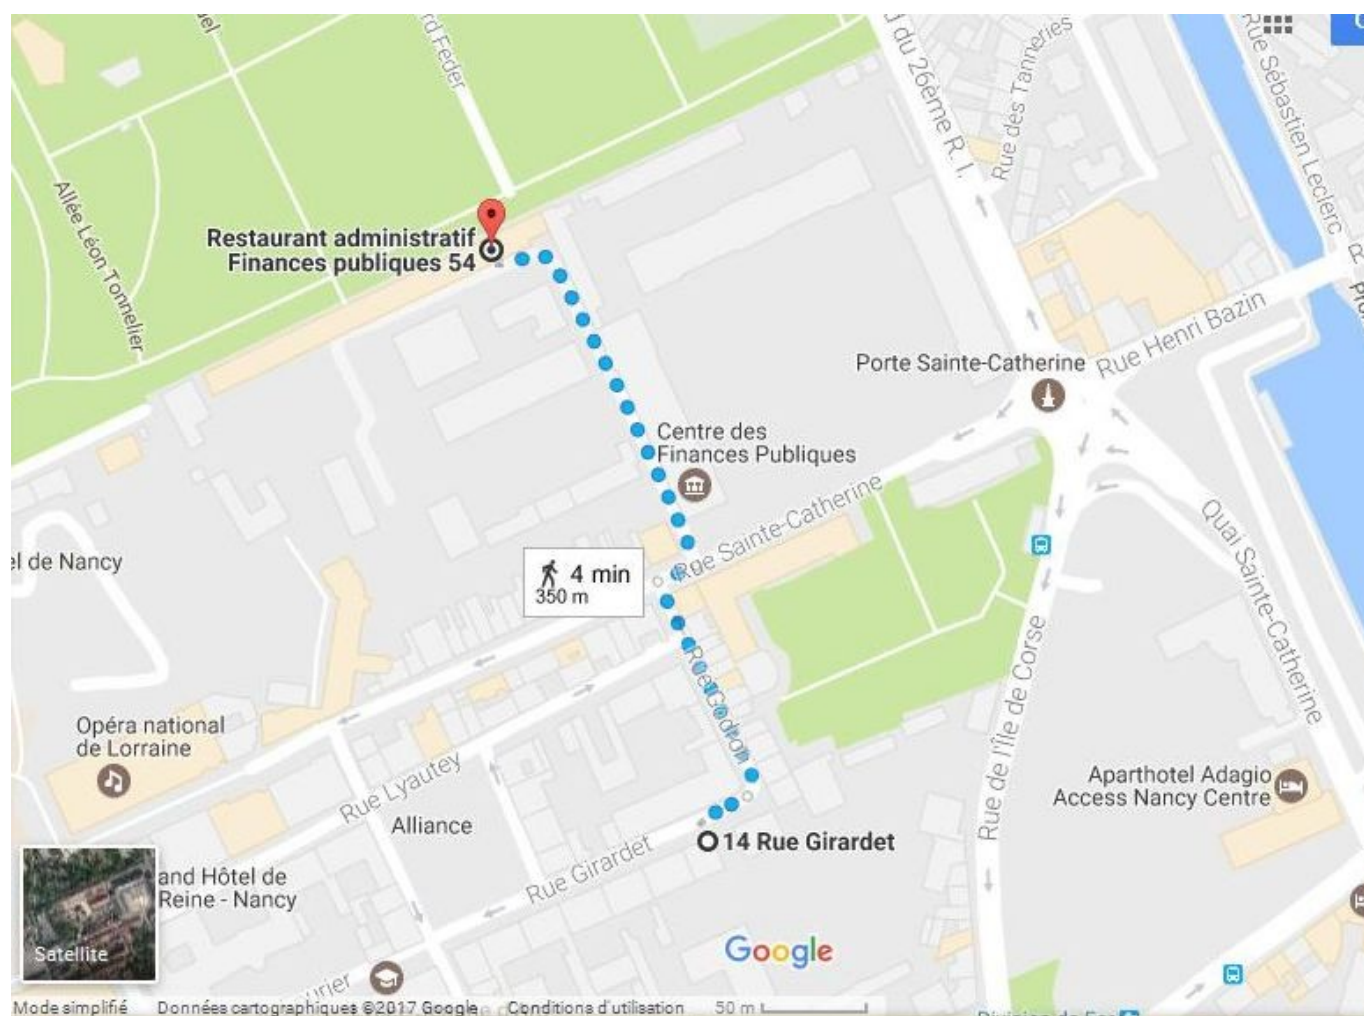

RESTAURATION

Possibilité de déjeuner au self de l'Association du Restaurant des Finances Publiques 54

Adresse :

Cité administrative
Entrée H2
45, rue Sainte-Catherine,
54000 Nancy

INFOMA - Centre de Nancy
14, rue Girardet - CS 14216 - 54042 NANCY Cedex
Tél. 03.83.49.94.10
Courriel : infoma-nancy.sg@agriculture.gouv.fr