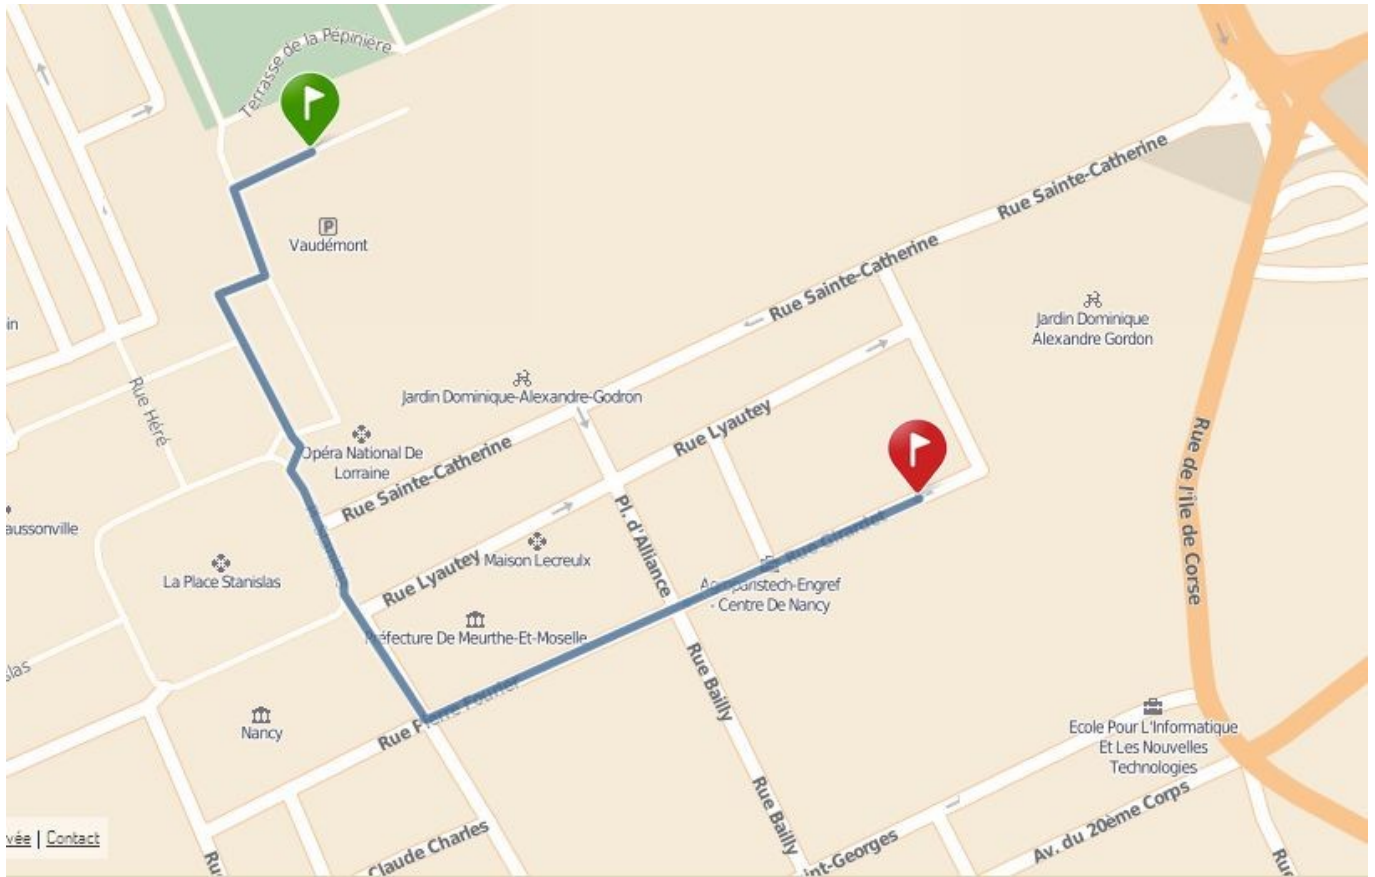

POUR SE RENDRE À L'INFOMA CENTRE DE NANCY

INFOMA - Centre de Nancy

14, rue Girardet - CS 14216
 54042 NANCY Cedex

PAR LE TRAM DEPUIS LA GARE SNCF DE NANCY : (voir plan ci-dessous)

- Place de la République à côté de la gare.
- Prendre le TRAM 1 destination « ESSEY - Mouzimpré » : « Nancy-Gare »
- Descendre à la station du TRAM 1 : Cathédrale puis prendre à gauche sur Rue Bailly (130 m)
- Prendre à droite sur Rue Girardet
- Le Tram passe toutes les 7 minutes.

Ou à pied 15 min

PLAN DU SITE

Se rendre à l'entrée piétons 14, rue Girardet et suivre le fléchage INFOMA « pavillon VENET»

VIE PRATIQUE DU CENTRE

Accès aux locaux

L'accès au centre est possible au n° 14 de la rue Girardet tous les jours ouvrables de la semaine de 7h30 à 12h00 et de 13h45 à 16h30 en se présentant à l'accueil.

Au-delà de ces horaires, seules les personnes disposant d'un badge peuvent entrer.

PAS DE STATIONNEMENT POSSIBLE SUR LE SITE

Parking le plus proche : Vaudémont à Nancy à 500 mètres du centre et à 7 minutes à pied