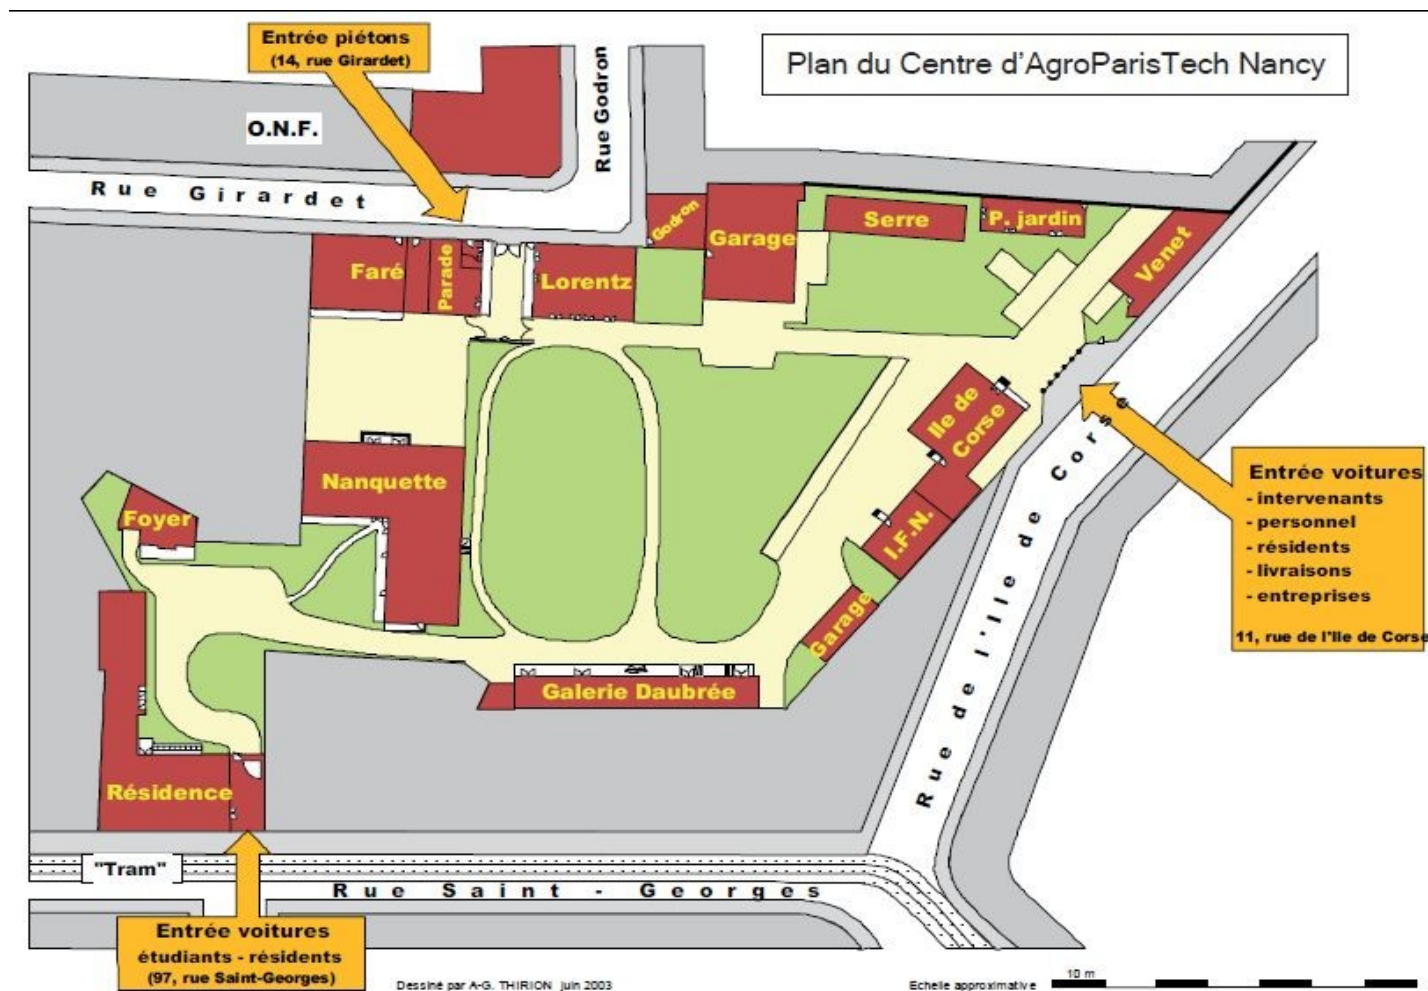

POUR SE RENDRE À L'INFOMA CENTRE DE NANCY

INFOMA - Centre de Nancy

14, rue Girardet - CS 14216
 54042 NANCY Cedex

PAR LE TRAM DEPUIS LA GARE SNCF DE NANCY : (voir plan ci-dessous)

- Place de la République à côté de la gare.
- Prendre le TRAM 1 destination « ESSEY - Mouzimpré » : « Nancy-Gare »
- Descendre à la station du TRAM 1 : Cathédrale puis prendre à gauche sur Rue Bailly (130 m)
- Prendre à droite sur Rue Girardet
- Le Tram passe toutes les 7 minutes.

Ou à pied 15 min

PLAN DU SITE

Se rendre à l'entrée piétons 14, rue Girardet et suivre le fléchage INFOMA « pavillon VENET»

VIE PRATIQUE DU CENTRE

Accès aux locaux

L'accès au centre est possible au n° 14 de la rue Girardet tous les jours ouvrables de la semaine de 7h30 à 12h00 et de 13h45 à 16h30 en se présentant à l'accueil.

Au-delà de ces horaires, seules les personnes disposant d'un badge peuvent entrer.

PAS DE STATIONNEMENT POSSIBLE SUR LE SITE

Parking le plus proche : Vaudémont à Nancy à 500 mètres du centre et à 7 minutes à pied