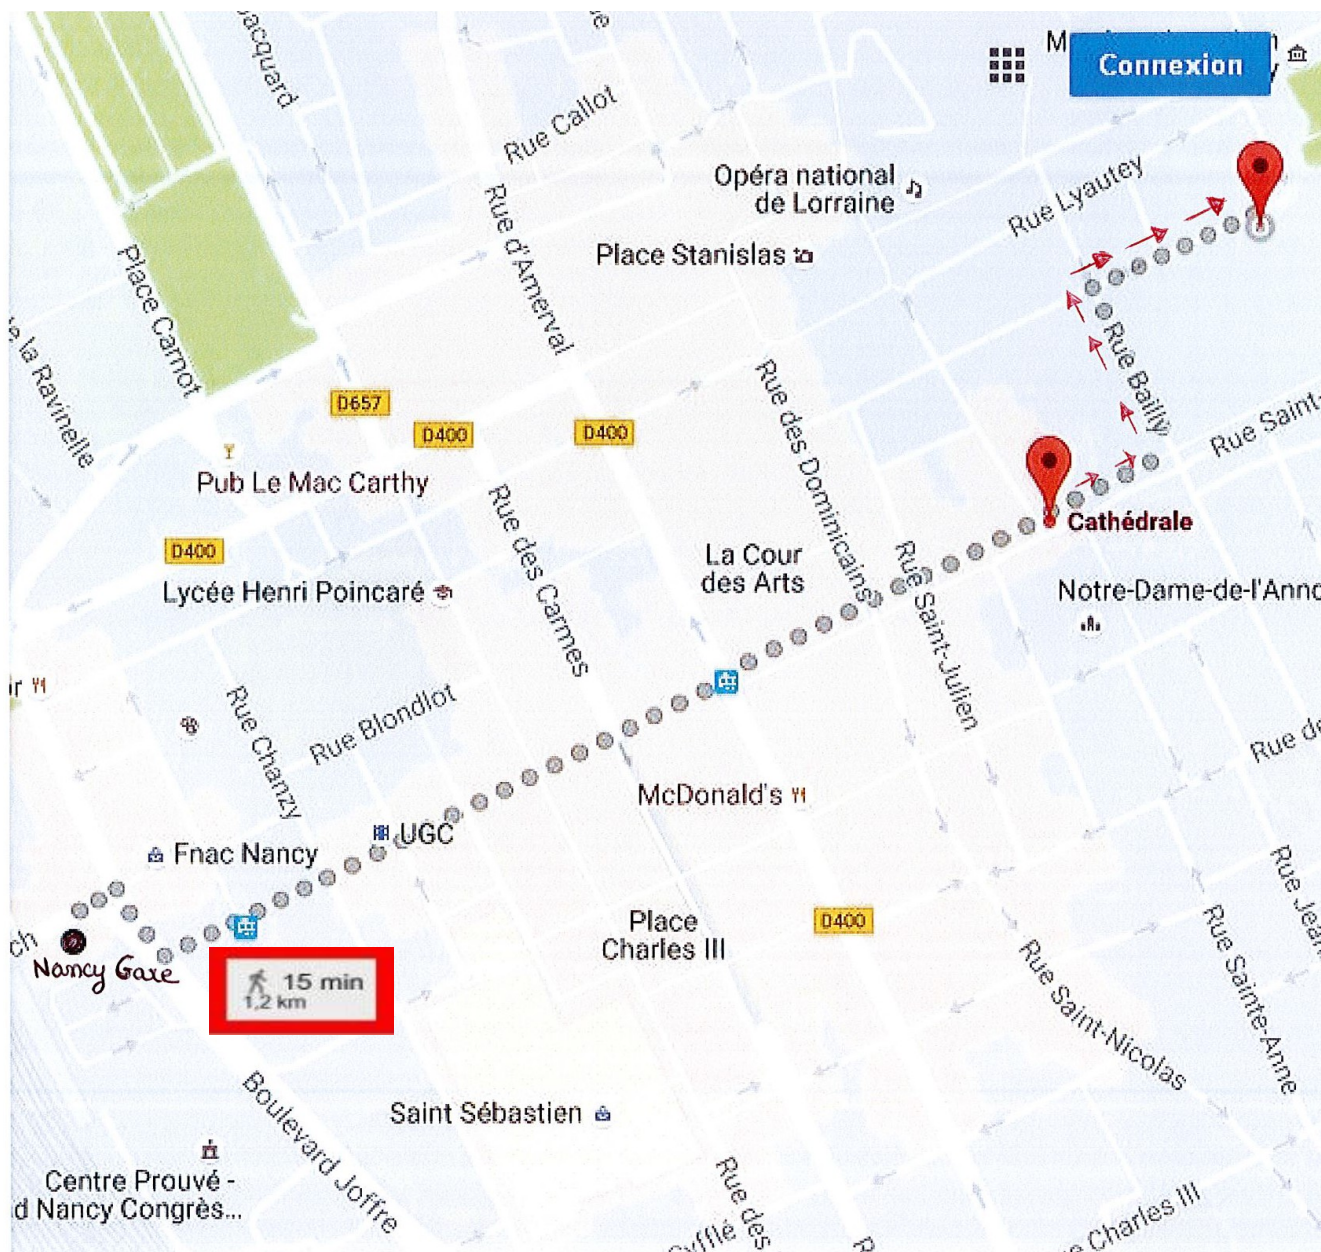

POUR SE RENDRE À L'INFOMA CENTRE DE NANCY

INFOMA - Centre de Nancy

14, rue Girardet - CS 14216
 54042 NANCY Cedex

PAR LE TRAM DEPUIS LA GARE SNCF DE NANCY : (voir plan ci-dessous)

- Place de la République à côté de la gare.
- Prendre le TRAM 1 destination « ESSEY - Mouzimpré » : « Nancy-Gare »
- Descendre à la station du TRAM 1 : Cathédrale puis prendre à gauche sur Rue Bailly (130 m)
- Prendre à droite sur Rue Girardet
- Le Tram passe toutes les 7 minutes.

Ou à pied 15 min

PLAN DU SITE

Se rendre à l'entrée piétons 14, rue Girardet et suivre le fléchage INFOMA « pavillon VENET»

VIE PRATIQUE DU CENTRE

Accès aux locaux

L'accès au centre est possible au n° 14 de la rue Girardet tous les jours ouvrables de la semaine de 7h30 à 12h00 et de 13h45 à 16h30 en se présentant à l'accueil.

Au-delà de ces horaires, seules les personnes disposant d'un badge peuvent entrer.

PAS DE STATIONNEMENT POSSIBLE SUR LE SITE

Parking le plus proche : Vaudémont à Nancy à 500 mètres du centre et à 7 minutes à pied