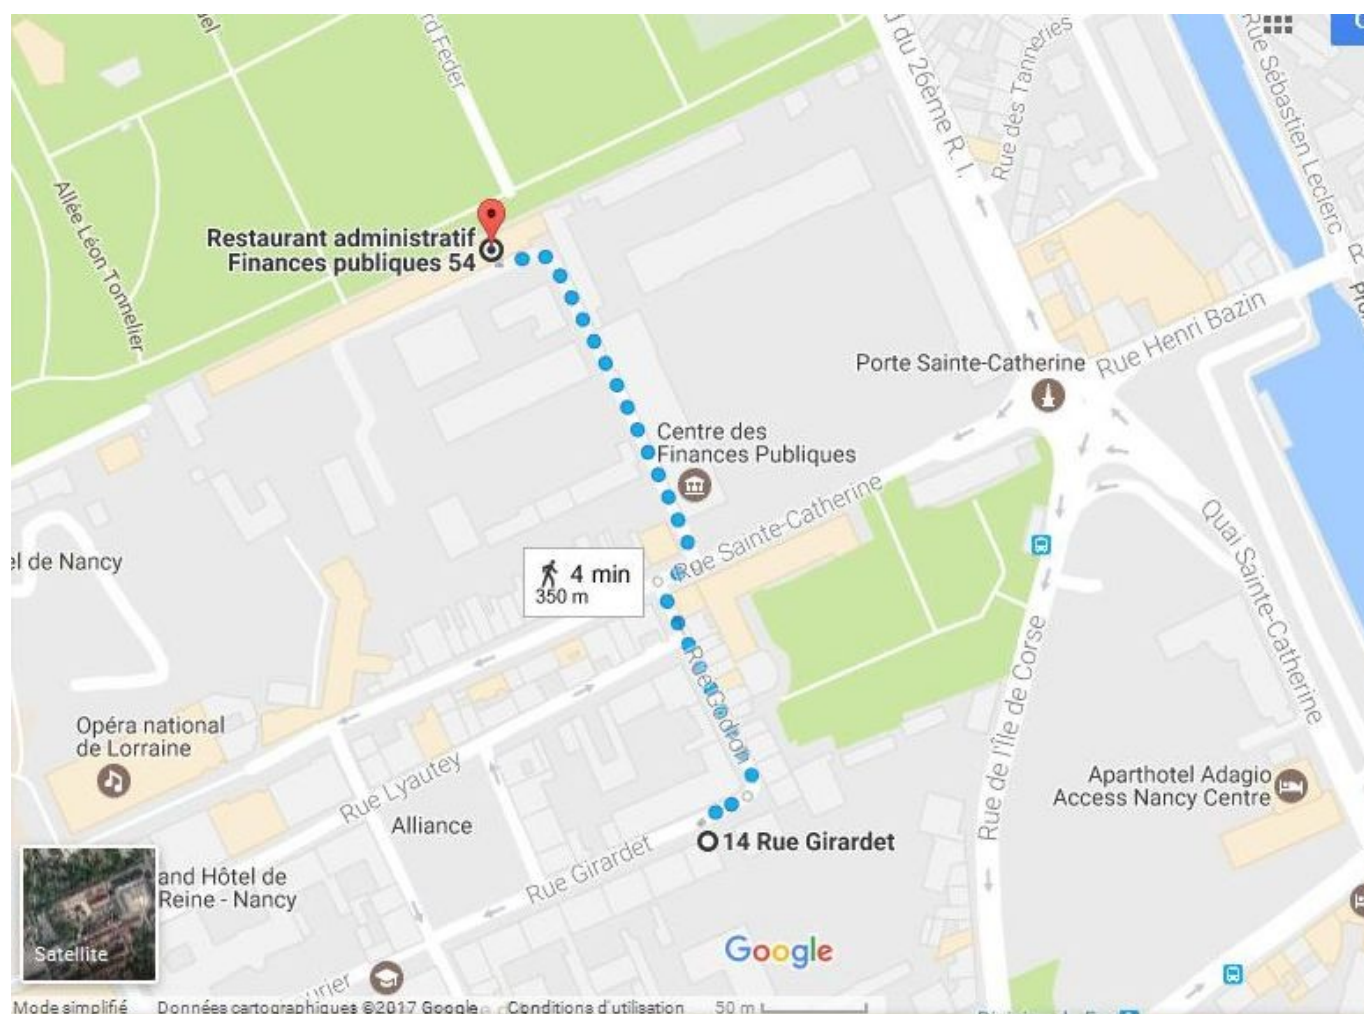

RESTAURATION

Possibilité de déjeuner au self de l'Association du Restaurant des Finances Publiques 54

Adresse :

Cité administrative
Entrée H2
45, rue Sainte-Catherine,
54000 Nancy

Repas à 8,70 € : entrée, plat, fromage ou dessert, boisson, café .

INFOMA - Centre de Nancy
14, rue Girardet - CS 14216 - 54042 NANCY Cedex
Tél. 03.83.49.94.10
Courriel : infoma-nancy.sg@agriculture.gouv.fr