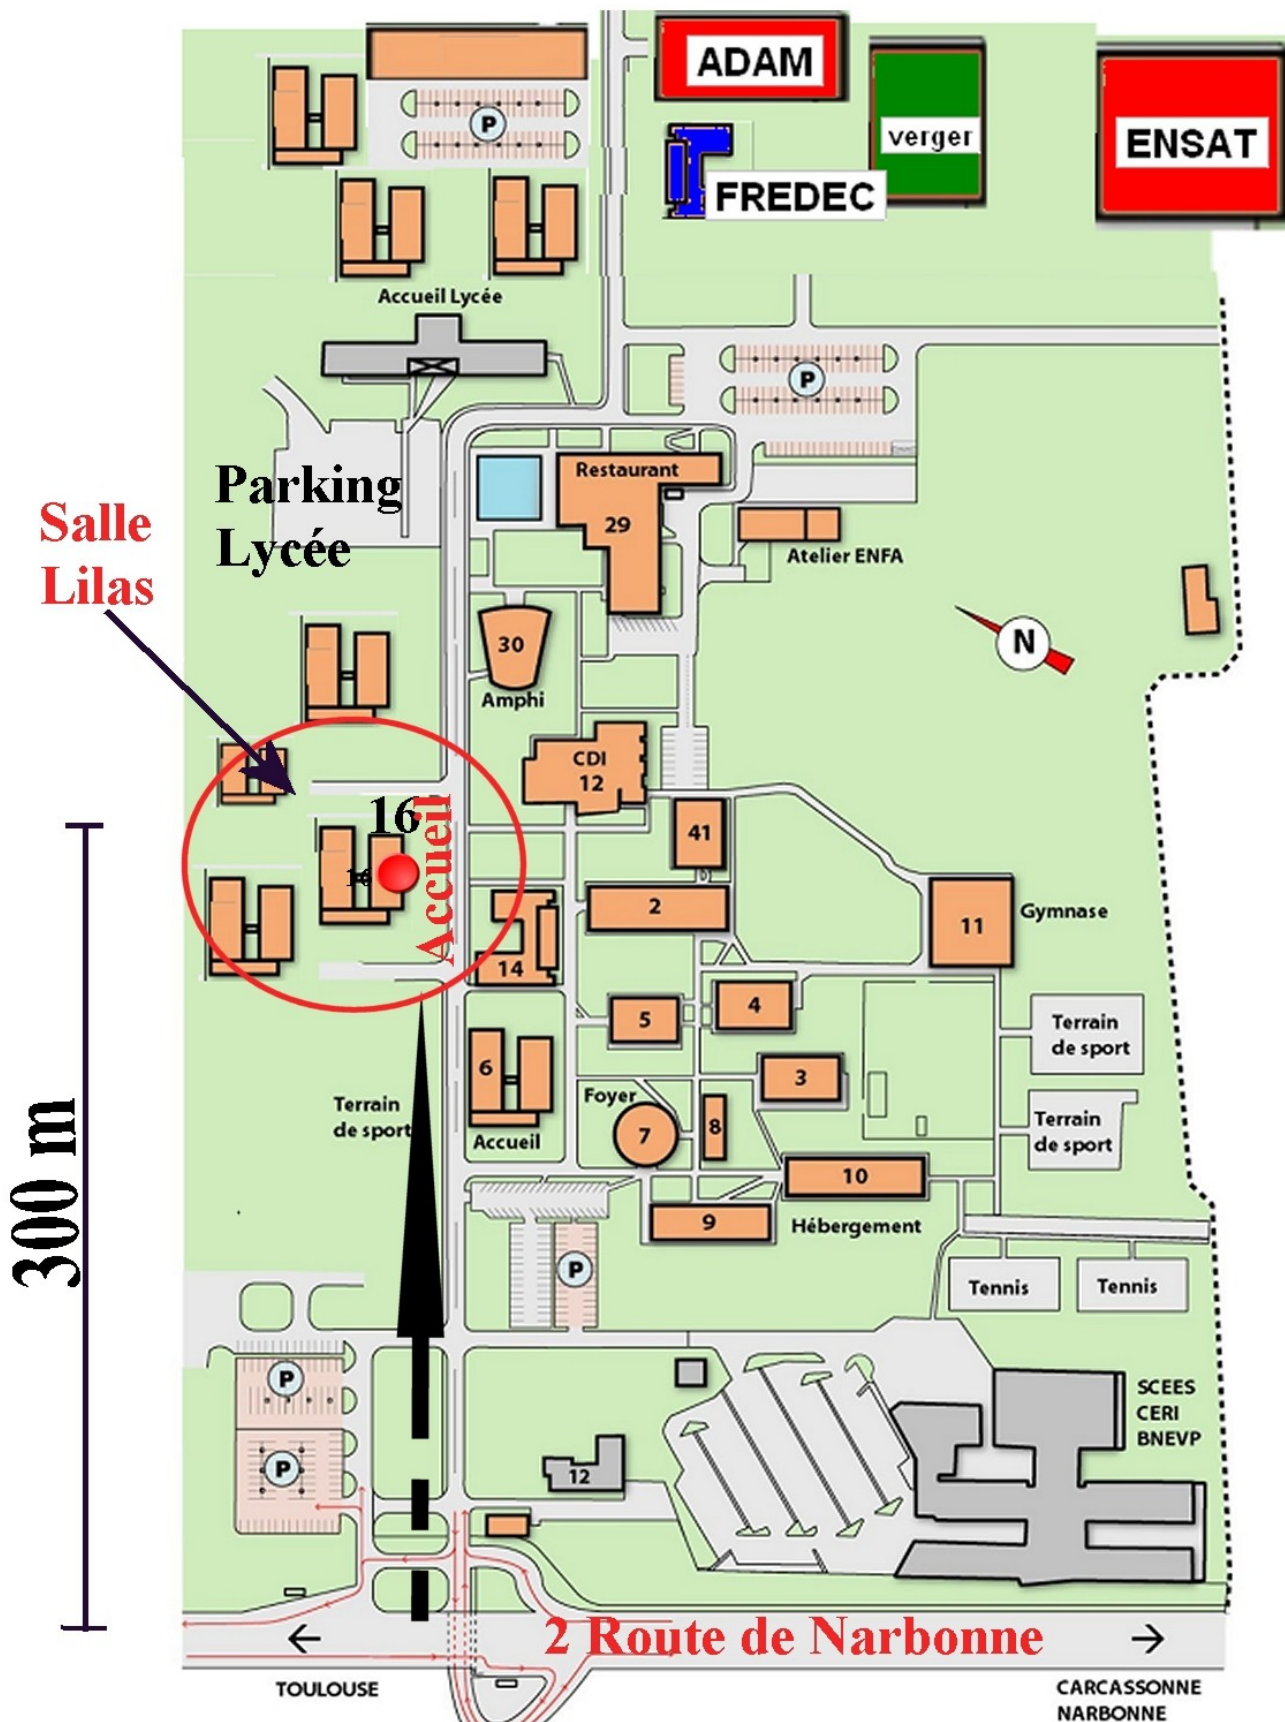

COMPLEXE AGRICOLE D'AUZEVILLE PLAN D'ACCÈS

2 route de Narbonne
RN 113
31320 Auzeville-Tolosane

Rocade : Sortie 19 "Le Palays" Ramonville

Parking le plus proche du lieu de formation : Parking Lycée
 Se présenter à l'accueil CFPPA (bât. 16)
 salle de cours Lilas
 standard : 05 61 00 99 80 - INFOMA : 03 83 49 94 19

I - Train (gare de Toulouse Matabiau)

A la gare, prendre le METRO

- Ligne A - direction "BASSO CAMBO"
- Changer à la station "Jean Jaurès » pour prendre la ligne B, direction RAMONVILLE
- Descendre à RAMONVILLE

Prendre le bus 62 jusqu'à l'arrêt « lycée agricole

II - Avion (aéroport de Toulouse Blagnac)

1- Prendre Aérobus jusqu'à la gare Sncf Toulouse Matabiau

2 - A la gare, prendre le METRO

- Ligne A - direction "BASSO CAMBO"
- Changer à la station "Jean Jaurès » pour prendre la ligne B, direction RAMONVILLE

3 - Descendre à RAMONVILLE

Prendre le bus 62 jusqu'à l'arrêt « lycée agricole

Automobile depuis A62 (sortie Toulouse Sud, rocade ouest), A61 (sortie Ramonville Le Palays) ou centre ville de Toulouse

1. Direction Carcassonne/Narbonne/Montpellier par la D813
2. A la sortie de Toulouse/Ramonville sur la D813, tourner à droite et entrer dans le complexe (Cf. plan)