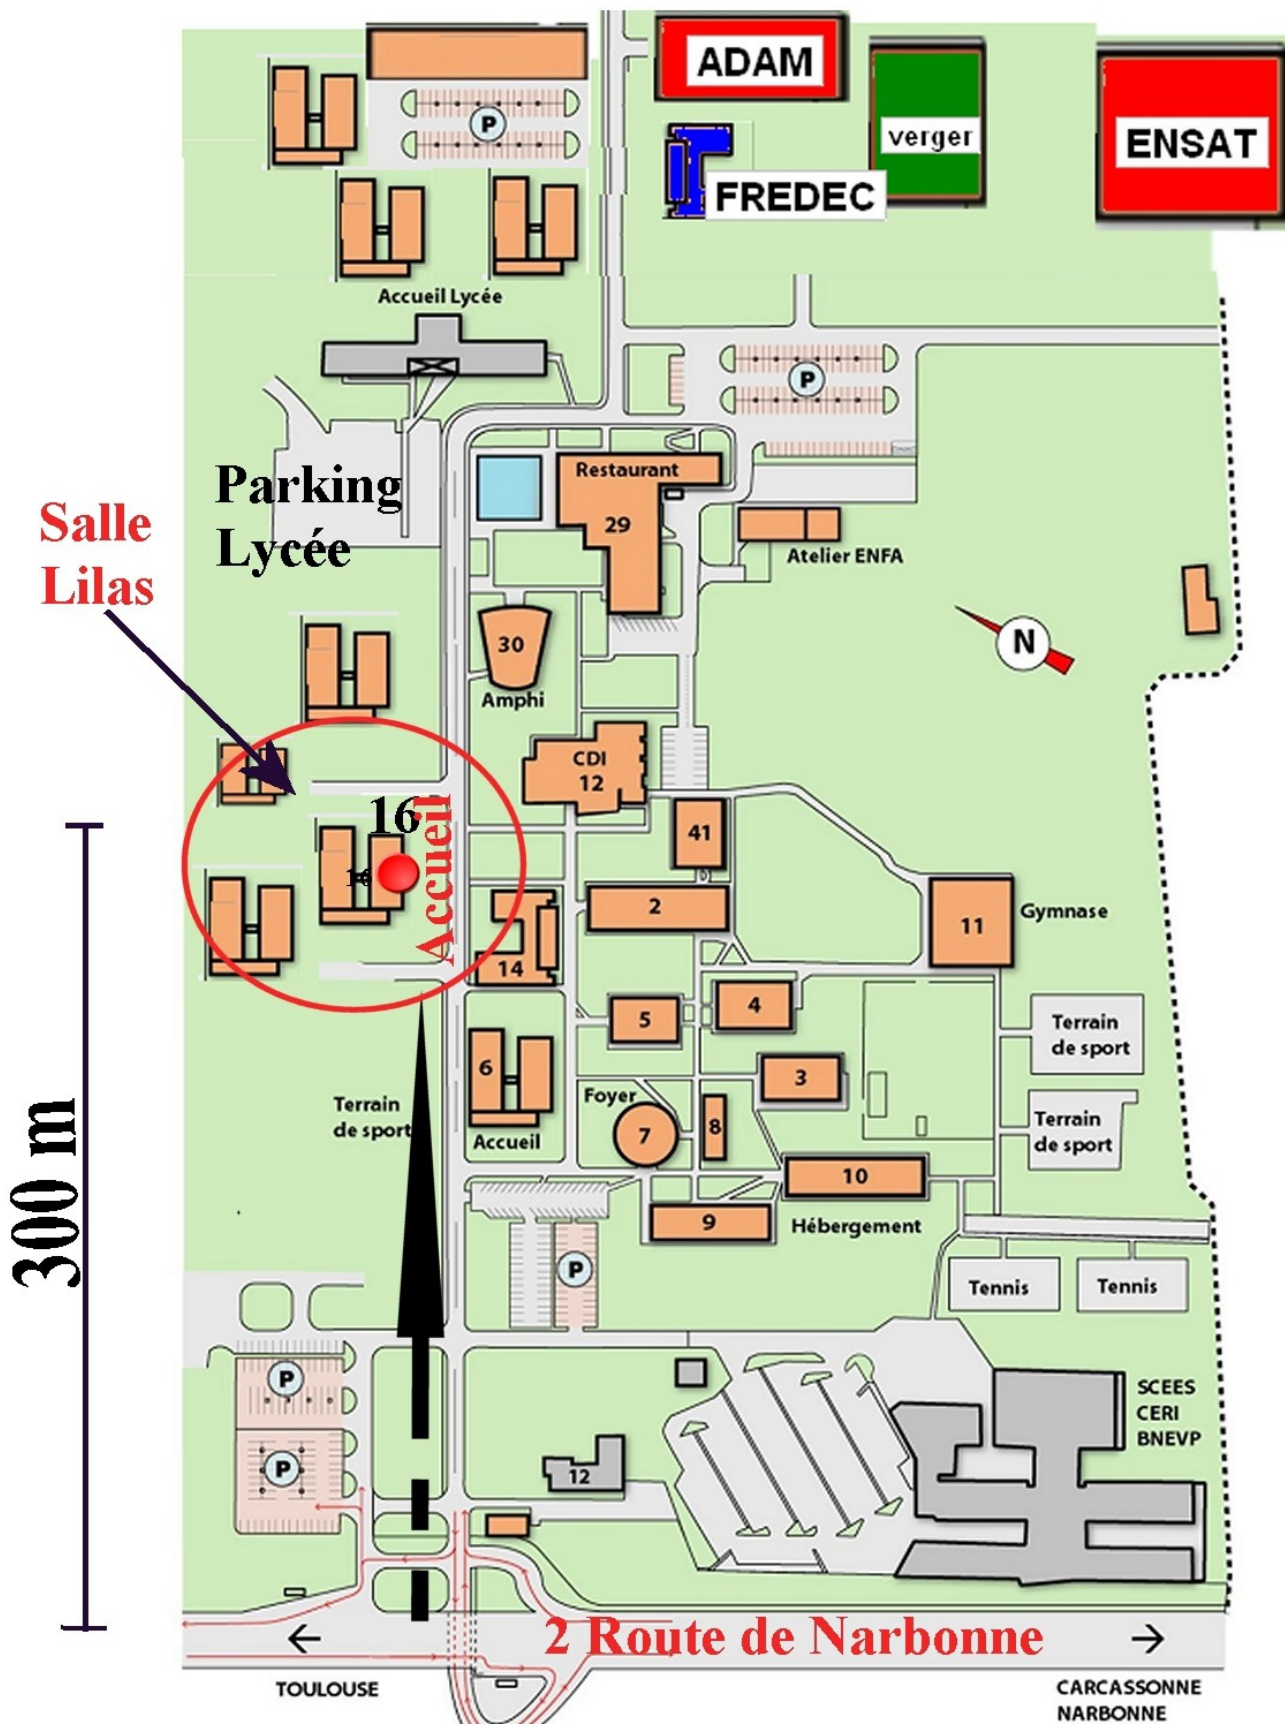

COMPLEXE AGRICOLE D'AUZEVILLE PLAN D'ACCÈS

2 route de Narbonne
RN 113
31320 Auzeville-Tolosane

Rocade : Sortie 19 "Le Palays" Ramonville

Parking le plus proche du lieu de formation : Parking Lycée
Se présenter à l'accueil CFPPA (bât. 16)
salle de cours Lilas
standard : 05 61 00 99 80 - INFOMA : 03 83 49 94 19

I - Train (gare de Toulouse Matabiau)

A la gare, prendre le METRO

- Ligne A - direction "BASSO CAMBO"
- Changer à la station "Jean Jaurès » pour prendre la ligne B, direction RAMONVILLE
- Descendre à RAMONVILLE

Prendre le bus 62 jusqu'à l'arrêt « lycée agricole

II - Avion (aéroport de Toulouse Blagnac)

1- Prendre Aérobus jusqu'à la gare Sncf Toulouse Matabiau

2 - A la gare, prendre le METRO

- Ligne A - direction "BASSO CAMBO"
- Changer à la station "Jean Jaurès » pour prendre la ligne B, direction RAMONVILLE

3 - Descendre à RAMONVILLE

Prendre le bus 62 jusqu'à l'arrêt « lycée agricole

Automobile depuis A62 (sortie Toulouse Sud, rocade ouest), A61 (sortie Ramonville Le Palays) ou centre ville de Toulouse

1. Direction Carcassonne/Narbonne/Montpellier par la D813
2. A la sortie de Toulouse/Ramonville sur la D813, tourner à droite et entrer dans le complexe (Cf. plan)