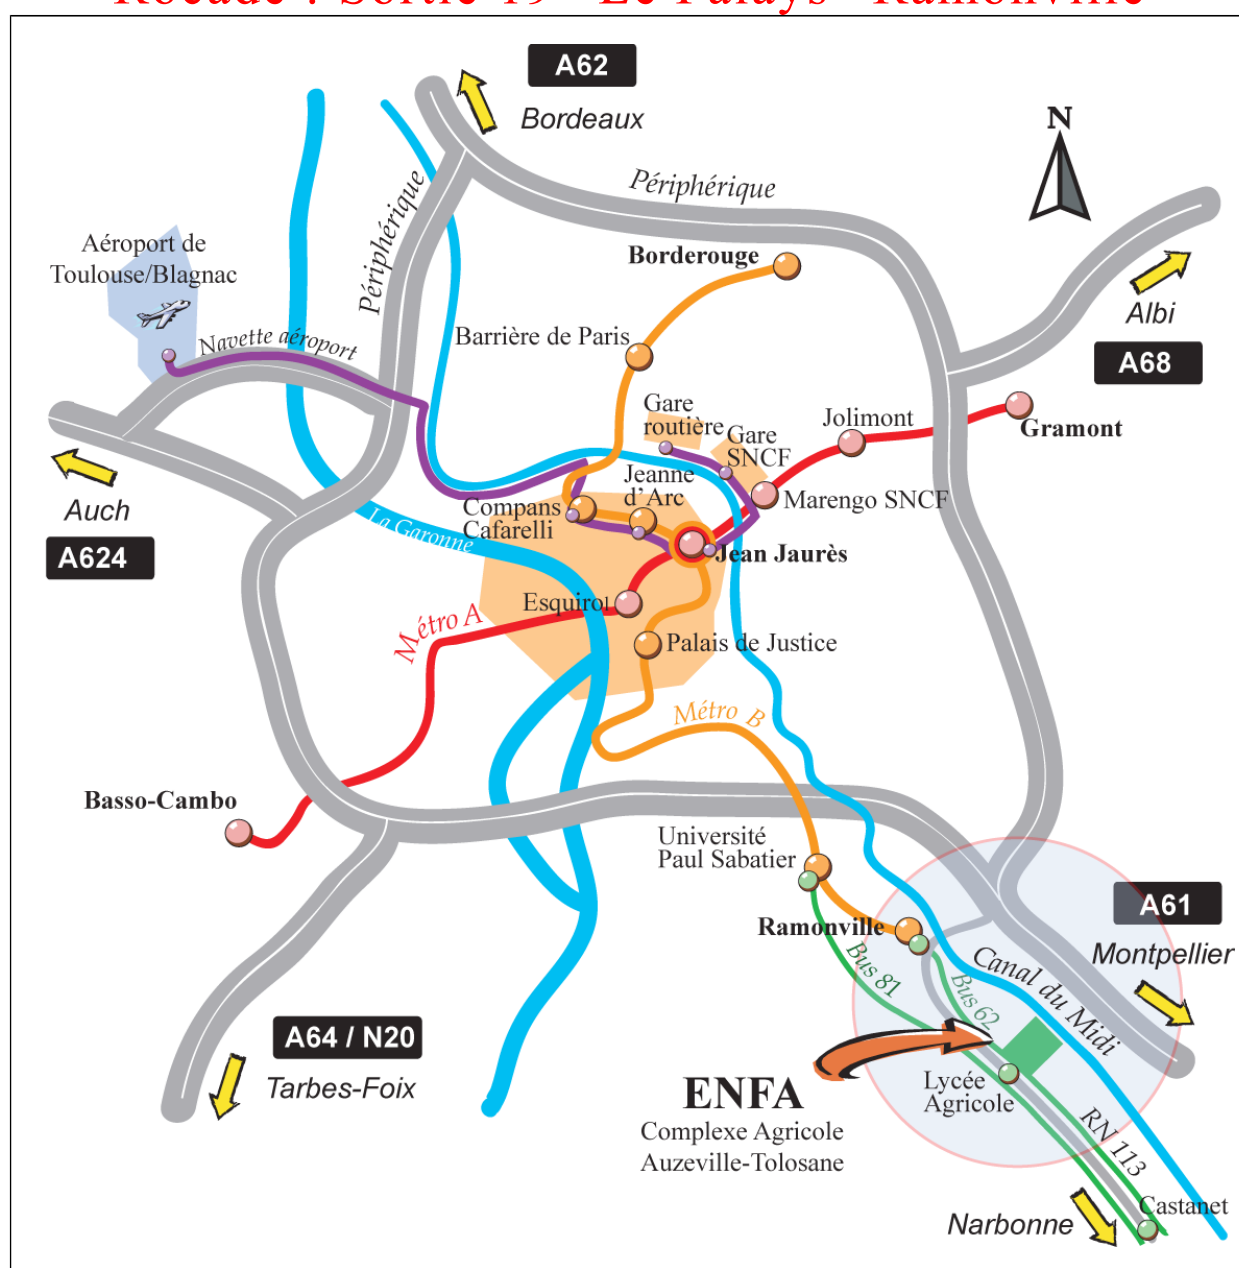

COMPLEXE AGRICOLE D'AUZEVILLE PLAN D'ACCÈS

2 route de Narbonne
RN 113
31320 Auzeville-Tolosane

Rocade : Sortie 19 "Le Palays" Ramonville

Parking le plus proche du lieu de formation : Parking Lycée
 Se présenter à l'accueil CFPPA (bât. 16)
 salle de cours Lilas
 standard : 05 61 00 99 80 - INFOMA : 03 83 49 94 19

I - Train (gare de Toulouse Matabiau)

A la gare, prendre le METRO

- Ligne A - direction "BASSO CAMBO"
- Changer à la station "Jean Jaurès » pour prendre la ligne B, direction RAMONVILLE
- Descendre à RAMONVILLE

Prendre le bus 62 jusqu'à l'arrêt « lycée agricole

II - Avion (aéroport de Toulouse Blagnac)

1- Prendre Aérobus jusqu'à la gare Sncf Toulouse Matabiau

2 - A la gare, prendre le METRO

- Ligne A - direction "BASSO CAMBO"
- Changer à la station "Jean Jaurès » pour prendre la ligne B, direction RAMONVILLE

3 - Descendre à RAMONVILLE

Prendre le bus 62 jusqu'à l'arrêt « lycée agricole

Automobile depuis A62 (sortie Toulouse Sud, rocade ouest), A61 (sortie Ramonville Le Palays) ou centre ville de Toulouse

1. Direction Carcassonne/Narbonne/Montpellier par la D813
2. A la sortie de Toulouse/Ramonville sur la D813, tourner à droite et entrer dans le complexe (Cf. plan)