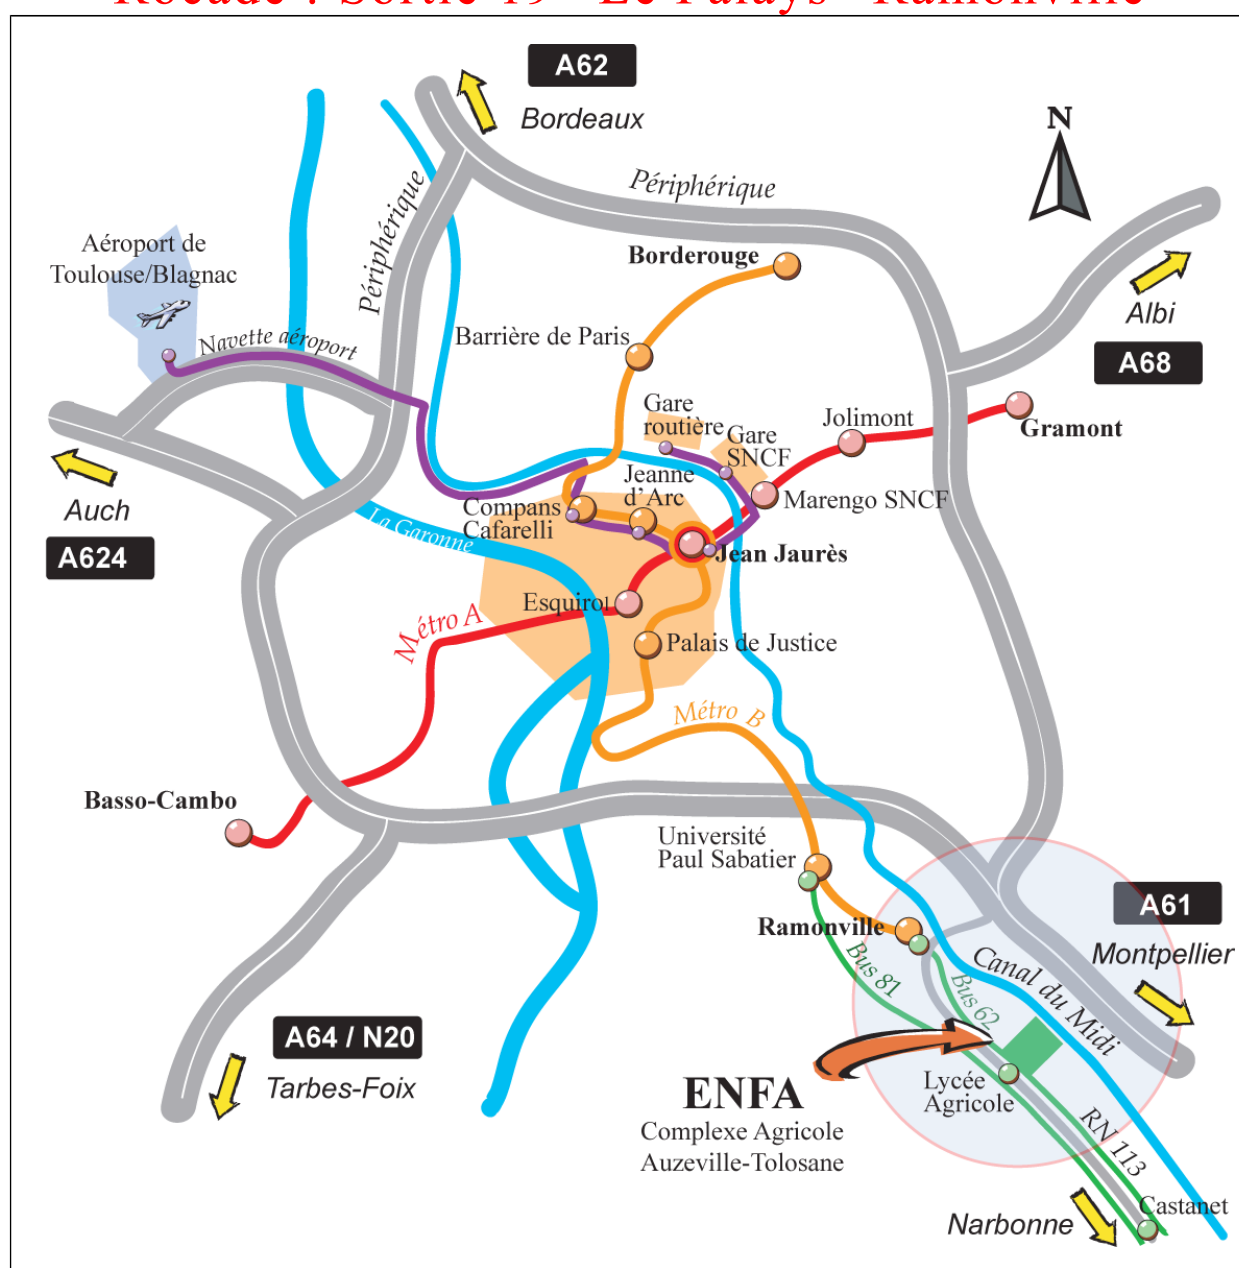

COMPLEXE AGRICOLE D'AUZEVILLE PLAN D'ACCÈS

2 route de Narbonne
RN 113
31320 Auzeville-Tolosane

Rocade : Sortie 19 "Le Palays" Ramonville

Parking le plus proche du lieu de formation : Parking Lycée
Se présenter à l'accueil CFPPA (bât. 16)
salle de cours Lilas
standard : 05 61 00 99 80 - INFOMA : 03 83 49 94 19

I - Train (gare de Toulouse Matabiau)

A la gare, prendre le METRO

- Ligne A - direction "BASSO CAMBO"
- Changer à la station "Jean Jaurès » pour prendre la ligne B, direction RAMONVILLE
- Descendre à RAMONVILLE

Prendre le bus 62 jusqu'à l'arrêt « lycée agricole

II - Avion (aéroport de Toulouse Blagnac)

1- Prendre Aérobus jusqu'à la gare Sncf Toulouse Matabiau

2 - A la gare, prendre le METRO

- Ligne A - direction "BASSO CAMBO"
- Changer à la station "Jean Jaurès » pour prendre la ligne B, direction RAMONVILLE

3 - Descendre à RAMONVILLE

Prendre le bus 62 jusqu'à l'arrêt « lycée agricole

Automobile depuis A62 (sortie Toulouse Sud, rocade ouest), A61 (sortie Ramonville Le Palays) ou centre ville de Toulouse

1. Direction Carcassonne/Narbonne/Montpellier par la D813
2. A la sortie de Toulouse/Ramonville sur la D813, tourner à droite et entrer dans le complexe (Cf. plan)